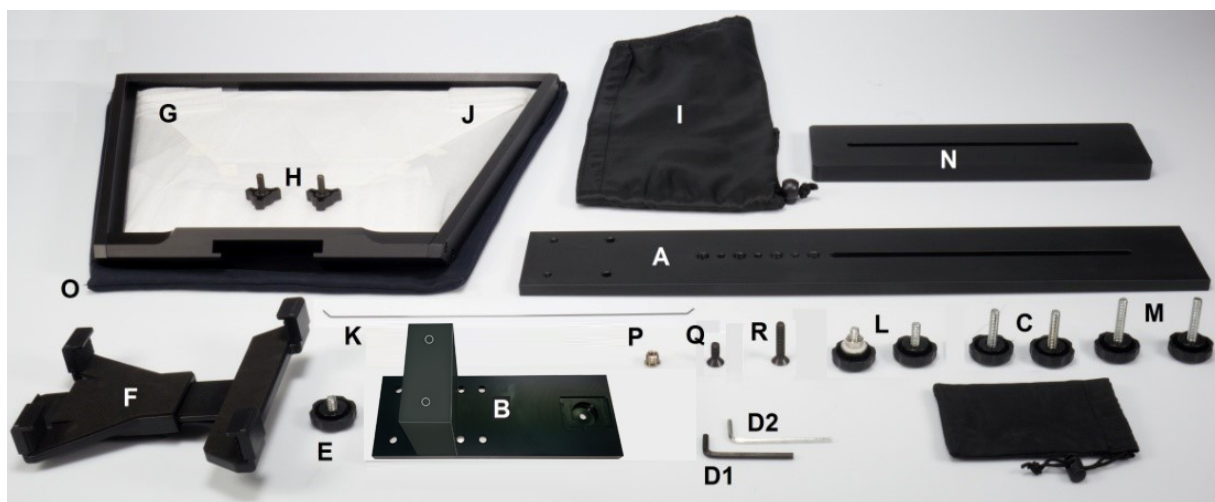

TP-650-BRC

仕様書

■構成品

- A.プロンプターレール
- B.スペーサーブロック付きレール
- C.固定ネジ(アイテム B-A 用 / 27mm)
- D1.六角レンチ(黒 / 六角穴付ボルト用)
- D2.六角レンチ(シルバー / ガラスフレーム用)
- E.固定ネジ(アイテム F-B 用 / 8mm)
- F.タブレットアジャストホルダー
- G.ガラスフレーム(マジックテープ付属)
- H.ガラスフレーム用ねじ
- I.プロンプターフード(布製)
- J.60/40 ガラス
- K.フードサポートワイヤ
- L.カメラ固定用ねじ(短 / 16mm)
- M.カメラ固定用ねじ(長 / 31mm)
- N.ライザーブロック(15mm 厚)
- O.60/40 ガラス・ガラスフレーム用ケース(布製)
- P.3/8 インチ→1/4 インチ変換アダプタねじ
- Q.六角穴付ボルト(短 / 16mm)
- R.六角穴付ボルト(長 / 31mm)

【WR-500】(TP-650-BRC 付属リモコン)

Bluetooth™ワイヤレス・ワイヤード兼用リモコン (iPad®、Android™タブレット共用)

〔付属品〕

- ①ワイヤード用ケーブル(3m)
- ②WR-500 本体
- ③リモコン首掛け用ストラップ

※リモコン用電池内蔵(コイン型リチウム電池 CR2032)

【HC-600 専用キャリングケース】

(蓋を締めた状態)

(蓋を開けた状態)

■仕様

型番	TP-650-BRC
可読範囲	3m
リモコン	『WR-500』Bluetooth™ワイヤレス・ワイヤード兼用リモコン(iPad®、Android™タブレット共用) ※ワイヤード用ケーブル 3m 付き
寸法 / 質量	<p>【TP-650】</p> <p>プロンプターキット(組み立て後) : 415mm(幅) × 230mm(高さ) × 710mm(奥行) タブレットホルダー含まず / 約 3.28kg 60/40 ガラス : 上部 365mm - 下部 235mm(高さ) × 277mm(幅) ※台形 / 約 0.45kg タブレットアジャストホルダー調節可能範囲 : 142~265mm</p> <p>【HC-600 (専用キャリングケース)】</p> <p>外形寸法 : 515mm(幅) × 410mm(高さ) × 200mm(奥行) 内径寸法 : 481mm(幅) × 352mm(高さ) × 100mm(奥行) 蓋内径寸法 : 481 mm(幅) × 352mm(高さ) × 70mm(奥行) ケースのみの重量 : 約 4.15 Kg ケースとキットを含む総重量 : 約 7.70 Kg</p>
付属品	専用リモコン ×1 、専用キャリングケース HC-600 ×1