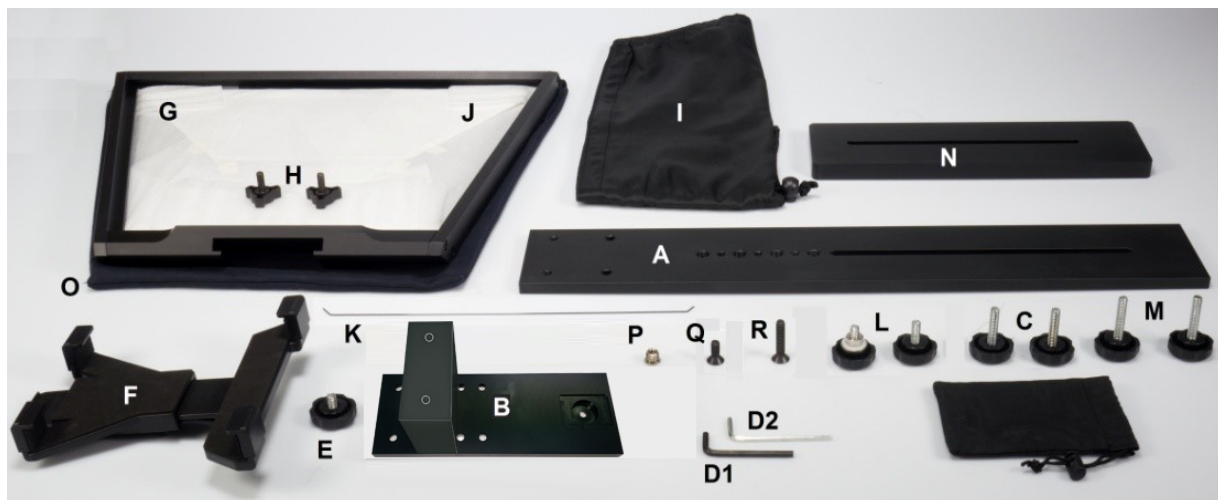

TP-650-BRC

仕様書

www.datavideo.jp

■構成品

- A.プロンプターレール
- B.スペーサーブロック付きレール
- C.固定ネジ(アイテム B-A 用 / 27mm)
- D1.六角レンチ(黒 / 六角穴付ボルト用)
- D2.六角レンチ(ガラスフレーム用)
- E.固定ネジ(アイテム F-B 用 / 8mm)
- F.タブレットアジャストホルダー
- G.ガラスフレーム(マジックテープ付属)
- H.ガラスフレーム用ねじ
- I.プロンプターフード(布製)
- J.60/40 ガラス
- K.フードサポートワイヤ
- L.カメラ固定用ねじ(短 / 16mm)
- M.カメラ固定用ねじ(長 / 31mm)
- N.ライザーブロック(15mm 厚)
- O.60/40 ガラス・ガラスフレーム用ケース(布製)
- P.3/8 インチ→1/4 インチ変換アダプタねじ
- Q.六角穴付ボルト(短 / 16mm)
- R.六角穴付ボルト(長 / 31mm)

【WR-500】(TP-650-BRC 付属リモコン)

Bluetooth™ワイヤレス・ワイヤード兼用リモコン (iPad®, Android™タブレット共用)

〔付属品〕

- ①ワイヤード用ケーブル(3m)
- ②WR-500 本体
- ③リモコン首掛け用ストラップ

※リモコン用電池内蔵(コイン型リチウム電池 CR2032)

【HC-600 専用キャリングケース】

(蓋を締めた状態)

(蓋を開けた状態)

■仕様

型番	TP-650-BRC
可読範囲	3m
リモコン	『WR-500』Bluetooth™ワイヤレス・ワイヤード兼用リモコン(iPad®、Android™タブレット共用) ※ワイヤード用ケーブル 3m 付き
寸法 / 質量	<p>【TP-650】</p> <p>プロンプターキット(組み立て後) : 415mm(幅) × 230mm(高さ) × 710mm(奥行) タブレットホルダー含まず / 約 3.28kg 60/40 ガラス : 上部 365mm - 下部 235mm(高さ) × 277mm(幅) ※台形 / 約 0.45kg タブレットアジャストホルダー調節可能範囲 : 142~265mm</p> <p>【HC-600 (専用キャリングケース)】</p> <p>外形寸法 : 515mm(幅) × 410mm(高さ) × 200mm(奥行) 内径寸法 : 481mm(幅) × 352mm(高さ) × 100mm(奥行) 蓋内径寸法 : 481 mm(幅) × 352mm(高さ) × 70mm(奥行) ケースのみの重量 : 約 4.15 Kg ケースとキットを含む総重量 : 約 7.70 Kg</p>
付属品	専用リモコン ×1 、専用キャリングケース HC-600 ×1