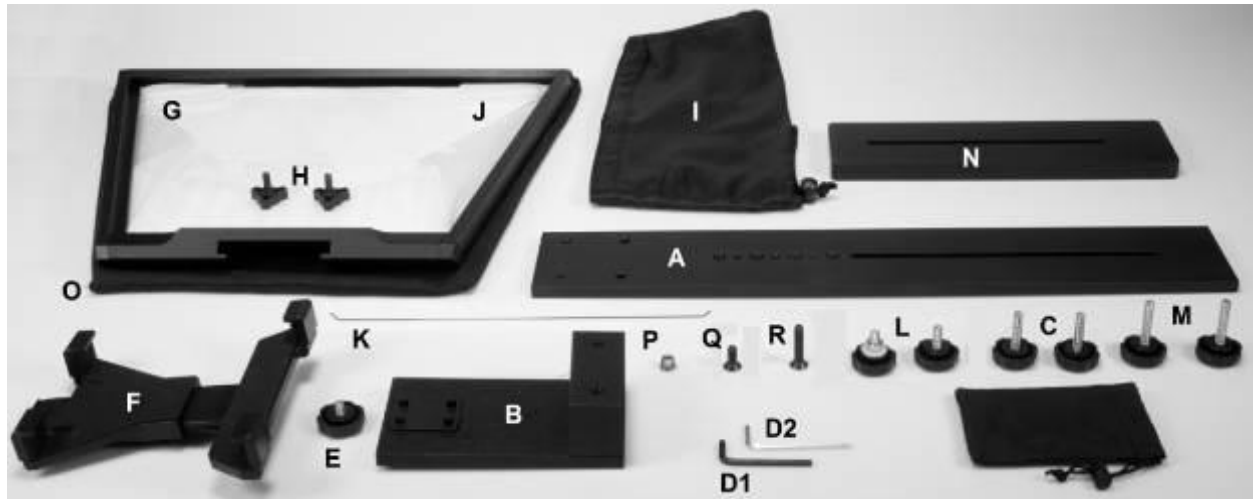

ENG カメラ用 プロンプターキット

TP-600-BRC

仕様書

www.datavideo.jp

■構成品

- A.プロンプターレール
- B.スペーサーブロック付きレール
- C.固定ネジ(アイテム B-A 用 / 27mm)
- D1.六角レンチ(黒 / 六角穴付ボルト用)
- D2.六角レンチ(シルバー / ガラスフレーム用)
- E.固定ネジ(アイテム F-B 用 / 8mm)
- F.タブレット取付治具
- G.ガラスフレーム(マジックテープ付属)
- H.ガラスフレーム用ねじ
- I.プロンプターフード(布製)
- J.60/40 ガラス
- K.フードサポートワイヤ
- L.カメラ固定用ねじ(短 / 16mm)
- M.カメラ固定用ねじ(長 / 31mm)
- N.ライザーブロック(15mm 厚)
- O.60/40 ガラス・ガラスフレーム用ケース(布製)
- P.3/8 インチ→1/4 インチ変換アダプタねじ
- Q.六角穴付ボルト(短 / 16mm)
- R.六角穴付ボルト(長 / 31mm)

【WR-450】(TP-600-BRC 付属リモコン)

Bluetooth™ワイヤレス・ワイヤード兼用リモコン
(iPad®、Android™タブレット共用) — 写真中央上

- 〔付属品〕
- ・ワイヤード用ケーブル 3m — 左
 - ・充電用 USB ケーブル — 右
 - ・首掛け用ストラップ — 中央下

※『WR-150』(TP-600-WRC 付属リモコン)
ワイヤード専用リモコン — 写真左
(iPad®、Android™タブレット共用)

- 〔付属品〕
- ・充電用 USB ケーブル — 右

※ワイヤードコードの長さは 3m

【HC-600 専用キャリングケース】

(蓋を締めた状態)

(蓋を開けた状態)

■仕様

| | |
|---------|--|
| 型番 | TP-600-BRC |
| 可読範囲 | 3m |
| リモコン | 『WR-450』 Bluetooth™ワイヤレス・ワイヤード兼用リモコン (iPad®、Android™タブレット共用) ※ワイヤード用ケーブル 3m 付き |
| 寸法 / 質量 | <p>【TP-600】 プロンプターキット (組み立て後) : 415mm(幅) × 290mm(高さ) × 750mm(奥行) / 約3.1kg タブレットホルダー 調節可能範囲 : 105~198mm (タブレットが収まる幅)</p> <p>【HC-600 (専用キャリングケース)】 外形寸法 : 515mm(幅) × 410mm(高さ) × 200mm(奥行) 内径寸法 : 481mm(幅) × 352mm(高さ) × 100mm(奥行) 蓋内径寸法 : 481 mm(幅) × 352mm(高さ) × 70mm(奥行) ケースのみの重量 : 約 4.15 Kg ケースとキットを含む総重量 : 約 7.70 Kg</p> |
| 付属品 | 専用リモコン WR-450 ×1 、専用キャリングケース HC-600 ×1 |