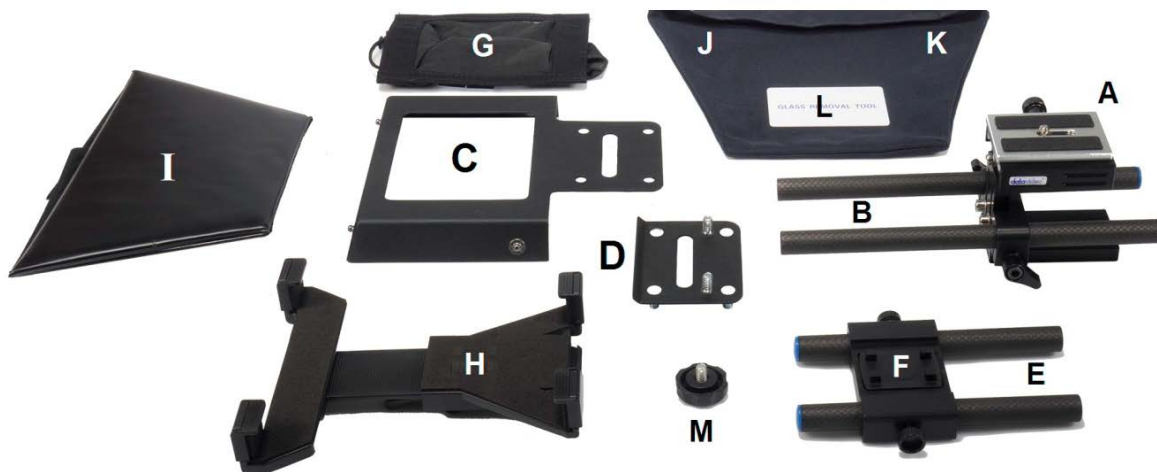

DSLR用 プロンプターキット

TP-500-BRC2

仕様書

www.datavideo.jp

■構成品

- A.カメラ固定治具
- B.カーボンロッド(長) (φ15mm、長さ 230mm)
- C.フードフレーム(マジックテープ付き)
- D.ボルト付きプレート(アイテム B・C・E 固定用)
- E.カーボンロッド(短) (φ15mm、長さ 150mm)
- F.タブレットホルダープレート
- G.レンズカバーフード(留めひも、マジックテープ付き)
- H.タブレットアジャストホルダー
- I.折りたたみ式プロンプターフード(マジックテープ付き)
- J.60/40 ガラス
- K.マイクロファイバーポーチ(60/40 ガラス梱包用)
- L.プラスチックカード(ガラス取り外し用)
- M.固定ネジ(アイテム F・H 用)

【WR-500】(TP-500-BRC2 付属リモコン)

Bluetooth™ワイヤレス・ワイヤード兼用リモコン (iPad®, Android™タブレット共用)

〔付属品〕

- ①ワイヤード用ケーブル(3m)
- ②WR-500 本体
- ③リモコン首掛け用ストラップ

※リモコン用電池内蔵(コイン型リチウム電池 CR2032)

【HC-500 専用キャリングケース】

(蓋を締めた状態)

(蓋を開けた状態)

■仕様

型番	TP-500-BRC2
可読範囲	3m
リモコン	『WR-500』Bluetooth™ワイヤレス・ワイヤード兼用リモコン(iPad®、Android™タブレット共用) ※ワイヤード用ケーブル 3m 付き
寸法 / 質量	<p>【TP-500】 プロンプターキット(組み立て後) : 270mm(幅) × 250mm(高さ) × 390mm(奥行) タブレットホルダー含まず / 約 1.28kg 60/40 ガラス: 上部 270mm - 下部 150mm(幅) × 205mm(高さ) ※台形 / 約 0.2kg タブレットアジャストホルダー調節可能範囲: 110~210mm</p> <p>【HC-500 (専用キャリングケース)】 外形寸法 : 330mm(幅) × 275mm(高さ) × 120mm(奥行) 内径寸法 : 295mm(幅) × 215mm(高さ) × 75mm(奥行) 蓋内径寸法 : 295 mm(幅) × 215mm(高さ) × 20mm(奥行) ケースのみの重量 : 約 1.68kg ケースとキットを含む総重量 : 約 3.06kg</p>
付属品	専用リモコン × 1 、HC-500 専用キャリングケース × 1