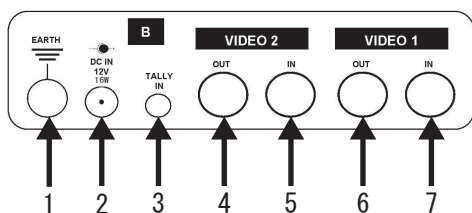

《背面パネル》

※ディスプレイAも、ディスプレイBと同じ構造を持つ

■ 仕様

型番	TLM-702
ディスプレイ	7インチワイド TFT LCD×2画面
解像度	480×234ピクセル
アスペクト比	16:9 / 4:3
タリーランプ	赤 / アンバー 2種類 × 各1
視野角	上下 +40° / -60° 左右 +60° / -60°
輝度・コントラスト比	500cd/m²・300:1
カラープロセス	ブライトネス、コントラスト、カラー、ティント（NTSCのみ）
映像入力	コンポジット（BNC）×各2系統（NTSC / PAL自動認識）
その他の入力	タリー（3.5mmミニジャック）×各1系統
映像出力	コンポジット（BNC）×各2系統（アクティブスルーアウト）
寸法 / 質量	482mm（幅）×133mm（高さ）×72mm（奥行）突起物含む / 約2.3kg
電源	DC12V 16W
付属品	1.5mm六角レンチ×1、2.5mm六角レンチ×1、AC/DC変換アダプタ（ACケーブル付）×1

※仕様及び外観は改良の為、予告なく変更する場合がありますのでご了承ください。