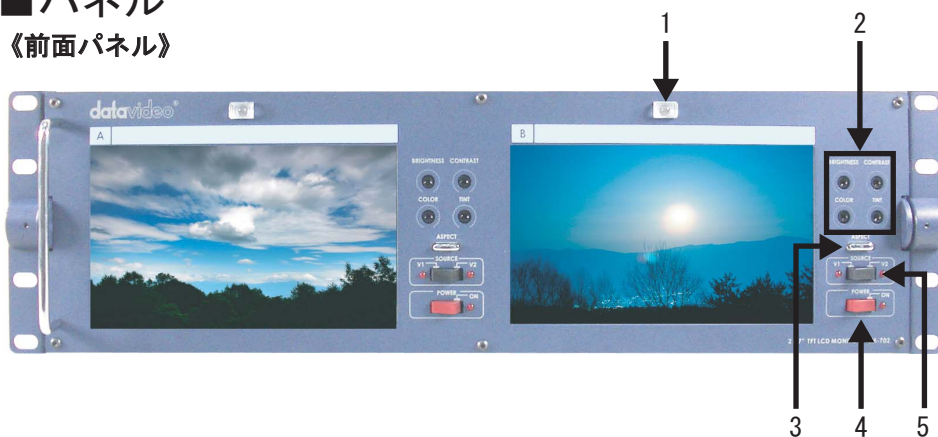

**datavideo**®

7インチワイド液晶 2連ビデオモニター

### 《前面パネル》

1. タリーランプ
2. ディスプレイ調整  
 ブライトネス（輝度調整）  
 コントラスト（明度調整）  
 カラー（彩度調整）  
 ティント（濃度調整 NTSCのみ）
3. アスペクト切替ボタン
4. 電源スイッチ
5. 映像切替スイッチ

## ■ 仕様

型番	TLM-702
ディスプレイ	7インチワイド TFT LCD×2画面
解像度	480×234ピクセル
アスペクト比	16:9 / 4:3
タリーランプ	赤 / アンバー 2種類 × 各1
視野角	上下 +40° / -60° 左右 +60° / -60°
輝度・コントラスト比	500cd/m <sup>2</sup> ・300:1
カラープロセス	ブライトネス、コントラスト、カラー、ティント（NTSCのみ）
映像入力	コンポジット（BNC）×各2系統（NTSC / PAL自動認識）
その他の入力	タリー（3.5mmミニジャック）×各1系統
映像出力	コンポジット（BNC）×各2系統（アクティブスルーアウト）
寸法 / 質量	482mm（幅）×133mm（高さ）×72mm（奥行）突起物含む / 約2.3kg
電源	DC12V 16W
付属品	1.5mm六角レンチ×1、2.5mm六角レンチ×1、AC/DC変換アダプタ（ACケーブル付）×1