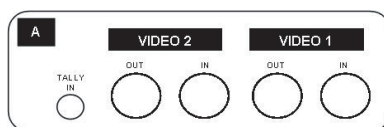

《背面パネル》

※ディスプレイAも、ディスプレイBと同じ構造を持つ

■ 仕様

型番	TLM-702
ディスプレイ	7インチワイド TFT LCD×2画面
解像度	480×234ピクセル
アスペクト比	16:9 / 4:3
タリーランプ	赤 / アンバー 2種類 × 各1
視野角	上下 +40° / -60° 左右 +60° / -60°
輝度・コントラスト比	500cd/m²・300:1
カラープロセス	ブライトネス、コントラスト、カラー、ティント（NTSCのみ）
映像入力	コンポジット（BNC）×各2系統（NTSC / PAL自動認識）
その他の入力	タリー（3.5mmミニジャック）×各1系統
映像出力	コンポジット（BNC）×各2系統（アクティブスルーアウト）
寸法 / 質量	482mm（幅）×133mm（高さ）×72mm（奥行）突起物含む / 約2.3kg
電源	DC12V 16W
付属品	1.5mm六角レンチ×1、2.5mm六角レンチ×1、AC/DC変換アダプタ（ACケーブル付）×1

※仕様及び外観は改良の為、予告なく変更する場合がありますのでご了承ください。