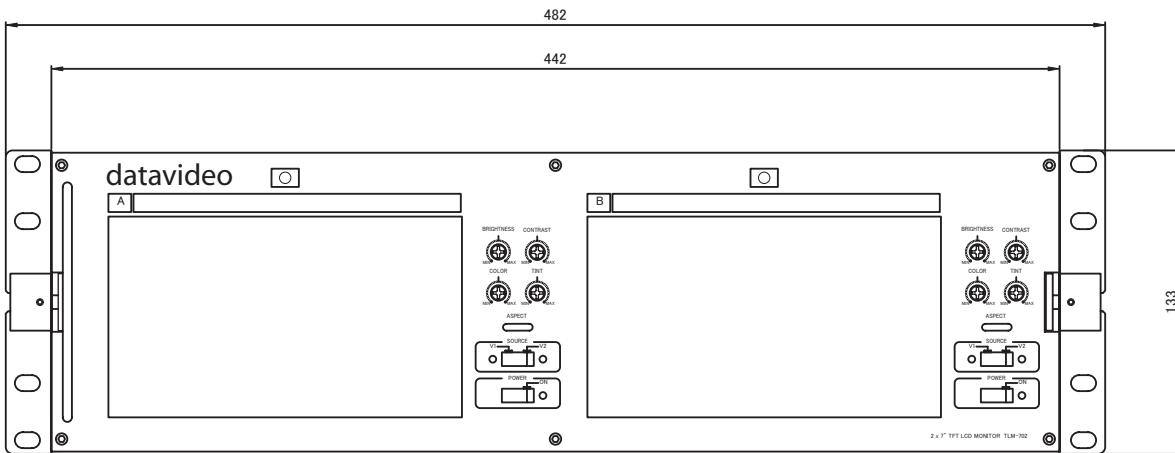

### 《背面パネル》

※ディスプレイAも、ディスプレイBと同じ構造を持つ

## ■ 仕様

型番	TLM-702
ディスプレイ	7インチワイド TFT LCD×2画面
解像度	480×234ピクセル
アスペクト比	16:9 / 4:3
タリーランプ	赤 / アンバー 2種類 × 各1
視野角	上下 +40° / -60° 左右 +60° / -60°
輝度・コントラスト比	500cd/m <sup>2</sup> ・300:1
カラープロセス	ブライトネス、コントラスト、カラー、ティント（NTSCのみ）
映像入力	コンポジット（BNC）×各2系統（NTSC / PAL自動認識）
その他の入力	タリー（3.5mmミニジャック）×各1系統
映像出力	コンポジット（BNC）×各2系統（アクティブスルーアウト）
寸法 / 質量	482mm（幅）×133mm（高さ）×72mm（奥行）突起物含む / 約2.3kg
電源	DC12V 16W
付属品	1.5mm六角レンチ×1、2.5mm六角レンチ×1、AC/DC変換アダプタ（ACケーブル付）×1

※仕様及び外観は改良の為、予告なく変更する場合がありますのでご了承ください。

■ TLM-702 外觀寸法圖 (單位 : mm)

画面角度調整範圍