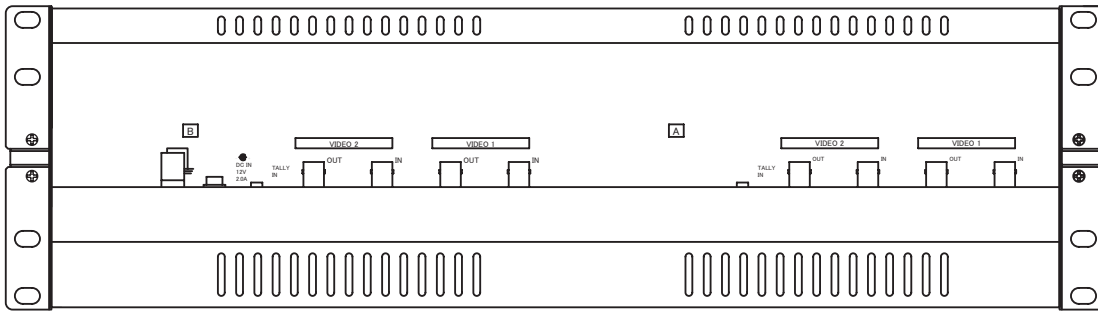

■ TLM-702 外觀寸法圖 (單位 : mm)

画面角度調整範圍