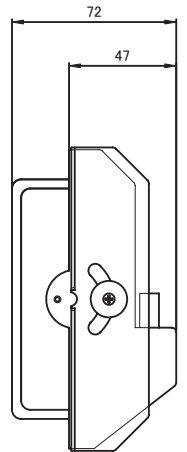

### 《背面パネル》

※ディスプレイAも、ディスプレイBと同じ構造を持つ

## ■ 仕様

型番	TLM-702
ディスプレイ	7インチワイド TFT LCD×2画面
解像度	480×234ピクセル
アスペクト比	16:9 / 4:3
タリーランプ	赤 / アンバー 2種類 × 各1
視野角	上下 +40° / -60° 左右 +60° / -60°
輝度・コントラスト比	500cd/m <sup>2</sup> ・300:1
カラープロセス	ブライトネス、コントラスト、カラー、ティント（NTSCのみ）
映像入力	コンポジット（BNC）×各2系統（NTSC / PAL自動認識）
その他の入力	タリー（3.5mmミニジャック）×各1系統
映像出力	コンポジット（BNC）×各2系統（アクティブスルーアウト）
寸法 / 質量	482mm（幅）×133mm（高さ）×72mm（奥行）突起物含む / 約2.3kg
電源	DC12V 16W
付属品	1.5mm六角レンチ×1、2.5mm六角レンチ×1、AC/DC変換アダプタ（ACケーブル付）×1

※仕様及び外観は改良の為、予告なく変更する場合がありますのでご了承ください。

■ TLM-702 外觀寸法圖 (單位 : mm)

画面角度調整範圍