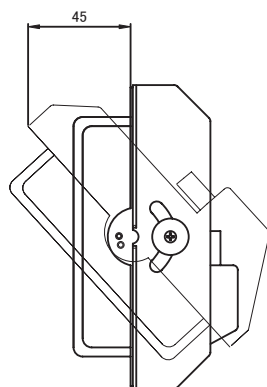

### 《背面パネル》

※ディスプレイAも、ディスプレイBと同じ構造を持つ

## ■ 仕様

型番	TLM-702
ディスプレイ	7インチワイド TFT LCD×2画面
解像度	480×234ピクセル
アスペクト比	16:9 / 4:3
タリーランプ	赤 / アンバー 2種類 × 各1
視野角	上下 +40° / -60° 左右 +60° / -60°
輝度・コントラスト比	500cd/m <sup>2</sup> ・300:1
カラープロセス	ブライトネス、コントラスト、カラー、ティント（NTSCのみ）
映像入力	コンポジット（BNC）×各2系統（NTSC / PAL自動認識）
その他の入力	タリー（3.5mmミニジャック）×各1系統
映像出力	コンポジット（BNC）×各2系統（アクティブスルーアウト）
寸法 / 質量	482mm（幅）×133mm（高さ）×72mm（奥行）突起物含む / 約2.3kg
電源	DC12V 16W
付属品	1.5mm六角レンチ×1、2.5mm六角レンチ×1、AC/DC変換アダプタ（ACケーブル付）×1

※仕様及び外観は改良の為、予告なく変更する場合がありますのでご了承ください。

■ TLM-702 外觀寸法圖 (單位 : mm)

画面角度調整範圍