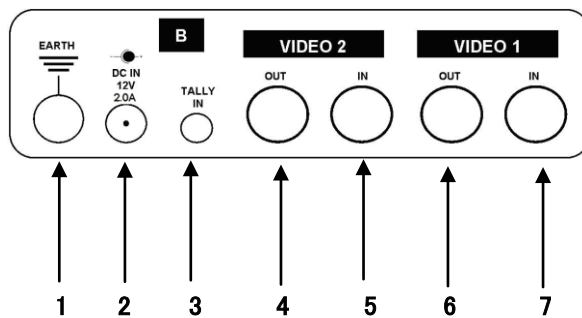

■ リアパネル

1. アース端子
2. DC 電源入力 12V 16W
3. タリー入力コネクタ
4. コンポジット出力コネクタ 2(アクティブスルーアウト)
5. コンポジット入力コネクタ 2
6. コンポジット出力コネクタ 1(アクティブスルーアウト)
7. コンポジット入力コネクタ 1

※ディスプレイ A も、ディスプレイ B と同じ構造を持つ