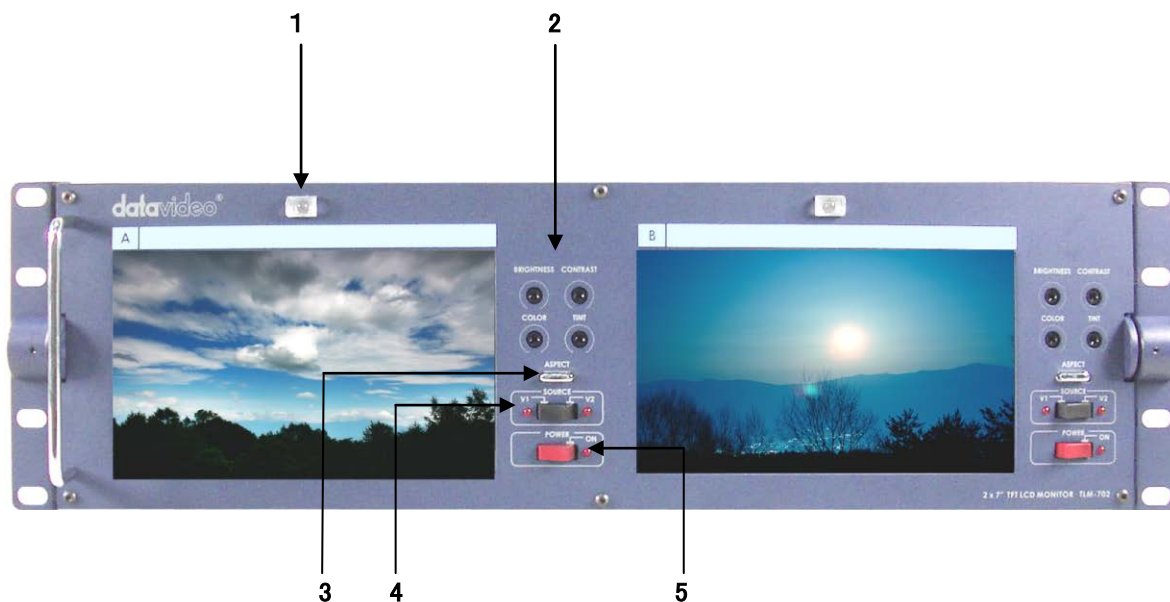

## 一般的に

TLM-702 は 7 インチモニタを 2 台搭載した 19 インチラックマウント 3U サイズの 2 連モニタです。

480×234 ピクセルの 16:9TFT 液晶パネルを採用しました。

TLM-700 の性能を元に、ラックマウントと 2 種類のタリ-LED(赤・黄)、各チャンネルのスルーアウト出力を追加しました。

2 画面 4 入力の監視モニタとして、ラックや車載登載用に相応しいです。屋外収録・撮影での画面確認用 7 インチモニタです。

※NTSC / PAL 自動切替、前面スイッチにて 2 入力切り替えです。

### ■ フロントパネル

1. タリーランプ
2. ディスプレイ調整  
    ブライツネス(輝度調整)  
    コントラスト(明度調整)  
    カラー(彩度調整)  
    テイント(濃度調整 NTSC のみ)
3. アスペクト切替ボタン
4. 映像切替スイッチ
5. 電源スイッチ

1.

TLM-702 のタリーライトは、RMC-140、SE-500 のタリーアウトから出力される信号を受け付けます。  
RED (赤色)はメインセクターの出カソース、AMBER(橙色)はサブセクターのソースを表します。

## 仕様

型番	TLM-702
ディスプレイ	7インチワイドTFT LCD×2画面
解像度	480×234ピクセル
アスペクト比	16:9 / 4:3
タリーランプ	赤 / アンバー 2種類×各1
視野角	上下 +40° / -60° 左右 +60° / -60°
輝度・コントラスト比	500cd/m <sup>2</sup> ・ 300:1
カラープロセス	ブライトネス、コントラスト、カラー、テイント(NTSCのみ)
映像入力	コンポジット(BNC) ×各2系統(NTSC / PAL自動認識)
その他の入力	タリー(3.5mmミニジャック)×各1系統
映像出力	コンポジット(BNC)×各2系統(アクティブスルーアウト)
寸法 / 質量	482mm(幅)×133mm(高さ)×72mm(奥行) 突起物含む / 約 2.3kg
電源	DC 12V 16W