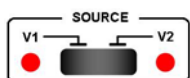

### ■ フロントパネル

1. タリーランプ
2. ディスプレイ調整  
    ブライツネス(輝度調整)  
    コントラスト(明度調整)  
    カラー(彩度調整)  
    テイント(濃度調整 NTSC のみ)
3. アスペクト切替ボタン
4. 映像切替スイッチ
5. 電源スイッチ

1.

TLM-702 のタリーライトは、RMC-140、SE-500 のタリーアウトから出力される信号を受け付けます。  
RED (赤色)はメインセクターの出カソース、AMBER(橙色)はサブセクターのソースを表します。

2.

各モニタのブライトネス(明度)、コントラスト(輝度)、カラー(色相)、ティント(濃度)を調整します。プラスドライバーを使い、ツマミを可変します。

モニタ調整にはカラーバーなどのテストパターンをご利用下さい。

3.

4.

5.

電源スイッチです。  
電源投入時はランプが赤色に点灯します。

TLM-702 の端には、アレンレンチで調整する機構があります。モニタの角度を付けて変化を食わせる場合には、ねじを緩めて、調整して下さい。  
調整後は、ねじを締めて固定することを推奨致します。