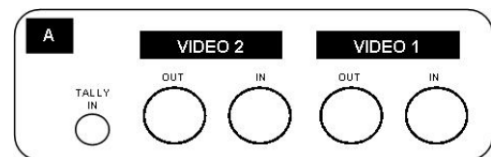

■ リアパネル

1. アース端子
2. DC 電源入力 12V 16W
3. タリー入力コネクタ
4. コンポジット出力コネクタ 2(アクティブスルーアウト)
5. コンポジット入力コネクタ 2
6. コンポジット出力コネクタ 1(アクティブスルーアウト)
7. コンポジット入力コネクタ 1

※ディスプレイ A も、ディスプレイ B と同じ構造を持つ