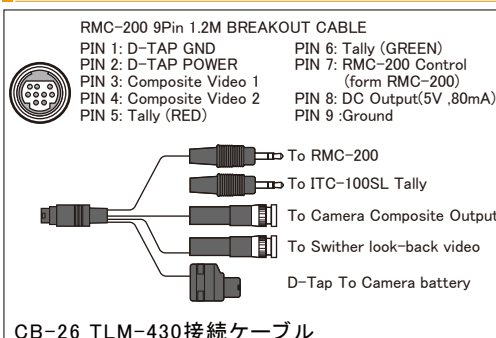

EFP モニターシステム

TLM-43LB

Datavideo TLM-43LB EFP モニターシステムは、TLM-430 4.3 インチ液晶モニターと DN-60A HDV/DV コンパクトフラッシュレコーダーに RMC-200 カメラリモートコントローラーを組み合わせたシステムです。RMC-200 カメラリモートコントローラーはソニー社製、パナソニック社製およびキャノン社製のカメラのズームの操作ができ、同時に DN-60A HDV/DV コンパクトフラッシュレコーダーの録画 / 停止を操作することができます。

TLM-430 4.3 インチ液晶モニターは大型のタリーランプを搭載し、録画映像を監視することができます。

システム構成図 (例)

システム構成部品1 (付属品)

RMC-200 カメラリモートコントロールはカメラ用の多機能のコントローラーです。カメラマンが手で簡単に TLM-430 4.3 インチ液晶モニターのリターンビデオ及び DN-60A コンパクトフラッシュメモリーレコーダーを操作できます。

特長

- 三脚のパンハンドルに装着可能
- TLM-430のCV1、CV2をリモートで切替可能
- リモートコントロールにてDN-60Aに録画できます。
- ソニー社製、パナソニック社製及びキャノン社製のカメラのズームのリモートコントロールが可能です。

システム構成部品2 (付属品)

TLM-430
4.3インチ液晶モニター

システム構成部品3 (付属品)

アクセサリ (オプション)

DN-60A
HDV/DVコンパクトフラッシュレコーダー