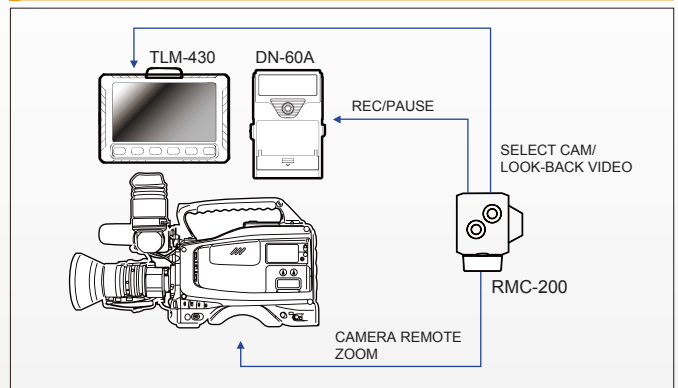

EFP モニターシステム

TLM-43LB

Datavideo TLM-43LB EFP モニターシステムは、TLM-430 4.3 インチ液晶モニターと DN-60A HDV/DV コンパクトフラッシュレコーダーに RMC-200 カメラリモートコントローラーを組み合わせたシステムです。RMC-200 カメラリモートコントローラーはソニー社製、パナソニック社製およびキャノン社製のカメラのズームの操作ができ、同時に DN-60A HDV/DV コンパクトフラッシュレコーダーの録画 / 停止を操作することができます。

TLM-430 4.3 インチ液晶モニターは大型のタリーランプを搭載し、録画映像を監視することができます。

システム構成図 (例)

システム構成部品1 (付属品)

RMC-200 カメラリモートコントロールはカメラ用の多機能のコントローラーです。カメラマンが手で簡単に TLM-430 4.3 インチ液晶モニターのリターンビデオ及び DN-60A コンパクトフラッシュメモリーレコーダーを操作できます。

特長

- 三脚のパンハンドルに装着可能
- TLM-430のCV1、CV2をリモートで切替可能
- リモートコントロールにてDN-60Aに録画できます。
- ソニー社製、パナソニック社製及びキャノン社製のカメラのズームのリモートコントロールが可能です。

システム構成部品2 (付属品)

TLM-430
4.3インチ液晶モニター

システム構成部品3 (付属品)

アクセサリ (オプション)

DN-60A
HDV/DVコンパクトフラッシュレコーダー