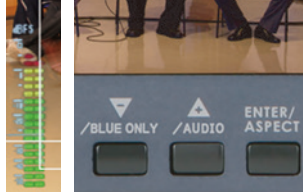

電源スイッチ

ヘッドホンジャック

入力ソース選択ボタン

決定ボタン

選択ボタン (上下)

メニュー表示ボタン

- 各モニターのブライトネス、コントラスト、カラー、
ティント (NTSC のみ)、色温度を個別に調整可能。
- NTSC / PAL 自動切替。
- 画面のアスペクト比 16 : 9 / 4 : 3 の切替が可能。

機能

画像調整

個別に調節可能なコントラストやブライトネス、カラーサチュレーション、ティント (NTSC のみ)、色温度。

19 インチラックに設置可能

サイズは 19 インチ 2U。
頑丈な鋼鉄とアルミ製。
チルト角は最大 90° (±45°)

映像入力

HD/SD-SDI、および、HDMI 入力。
各 SDI 入力はシームレスな
アクティブスルーアウト用の BNC
コネクタを装備。

解像度

480 × 272 ピクセル。
アスペクト比 16:9/4:3 切替。
PAL/NTSC 方式は自動切替。

タイムコードインジケータ

音声インジケータ

ブルーオンリー機能

色温度の調整

9300K

7500K

6500K

5400K