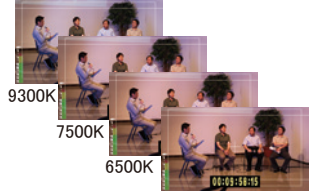

色温度の調整

9300K

7500K

6500K

5400K