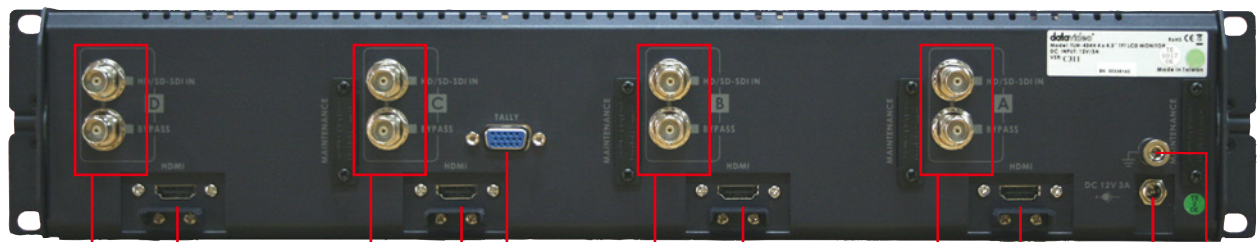

背面

HDMI 入力コネクタ
HD/SD-SDI 入出力コネクタ

HDMI 入力コネクタ
HD/SD-SDI 入出力コネクタ

HDMI 入力コネクタ
HD/SD-SDI 入出力コネクタ

HDMI 入力コネクタ
HD/SD-SDI 入出力コネクタ

アース端子
DC 電源入力
12V 3.0A