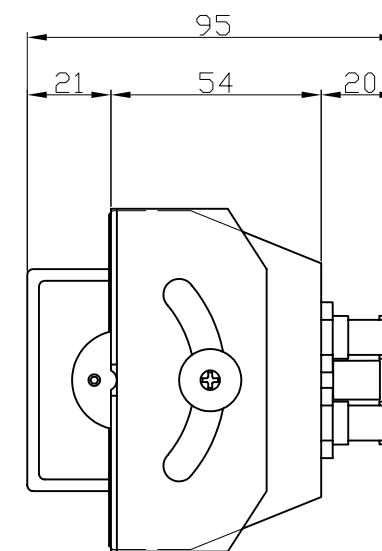

背面パネルレイアウト

画面角度調整範囲

Datavideo	
機器名・型式	3x4.3" TFT LCD MONITOR TLM-433
DATE	2011.06.17
株式会社エム・アンド・アイ ネットワーク	