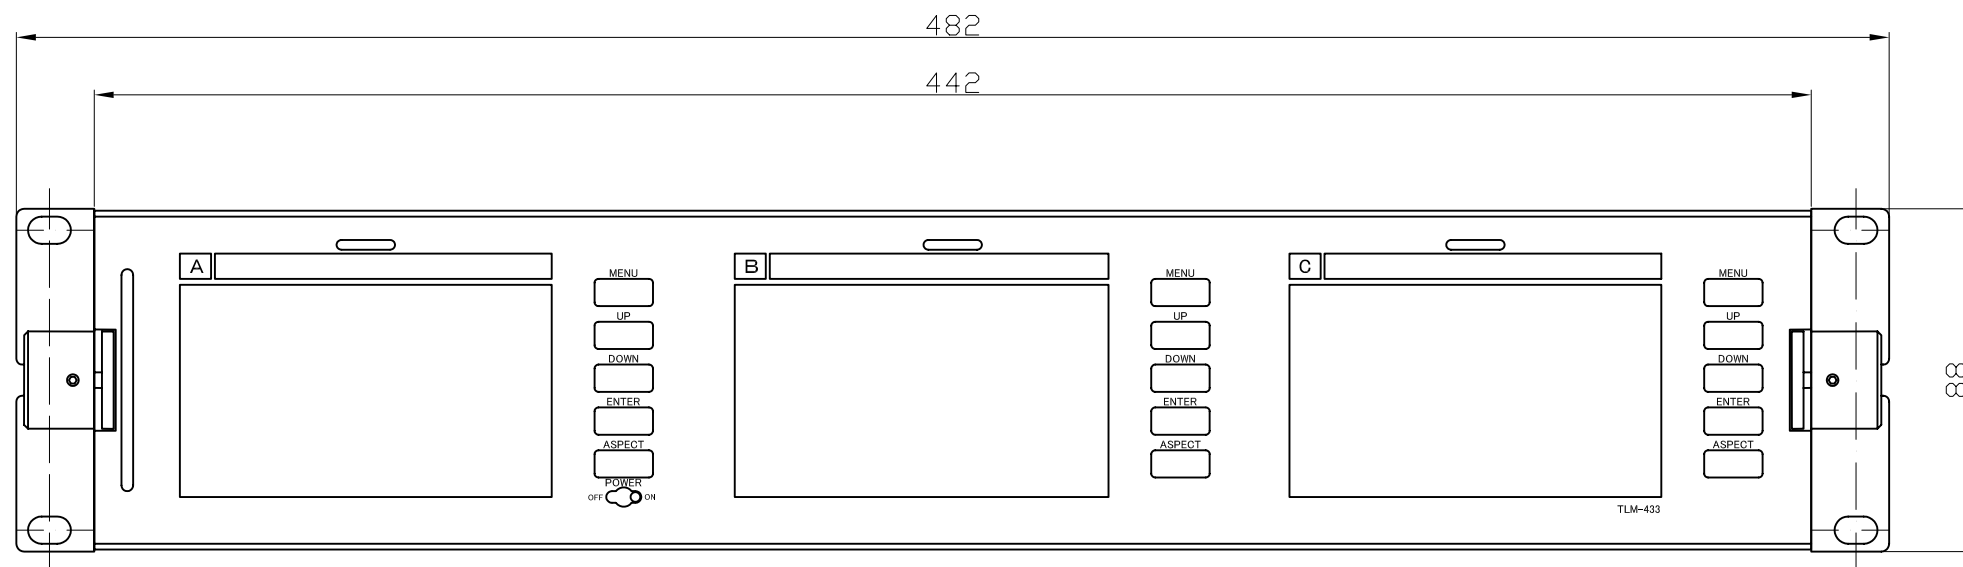

背面パネルレイアウト

画面角度調整範囲

Datavideo	
機器名・型式	3x4.3" TFT LCD MONITOR TLM-433
DATE	2011.06.17
株式会社エム・アンド・アイ ネットワーク	