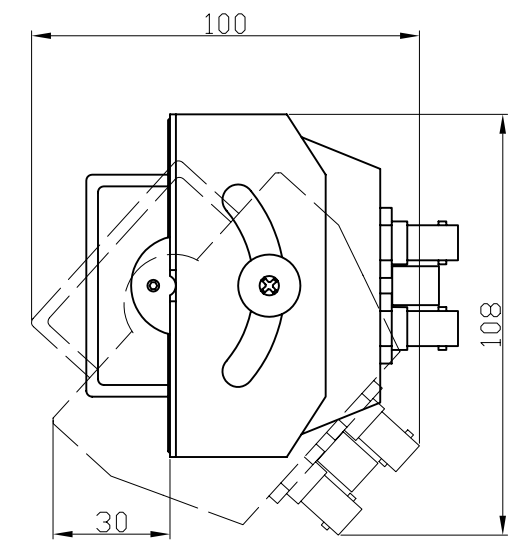

背面パネルレイアウト

画面角度調整範囲

Datavideo	
機器名・型式	3x4.3" TFT LCD MONITOR TLM-433
DATE	2011.06.17
株式会社エム・アンド・アイ ネットワーク	