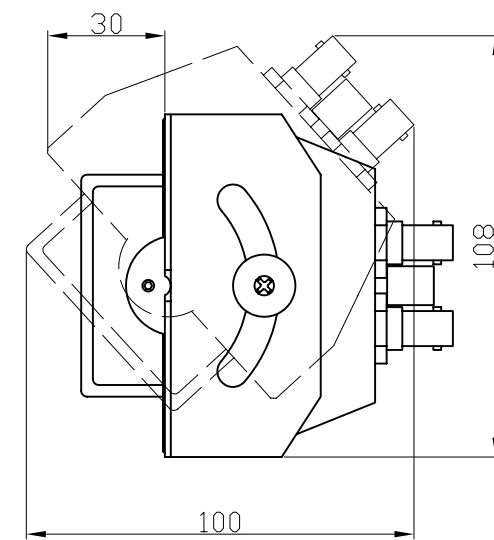

背面パネルレイアウト

画面角度調整範囲

Datavideo	
機器名・型式	3x4.3" TFT LCD MONITOR TLM-433
DATE	2011.06.17
株式会社エム・アンド・アイ ネットワーク	