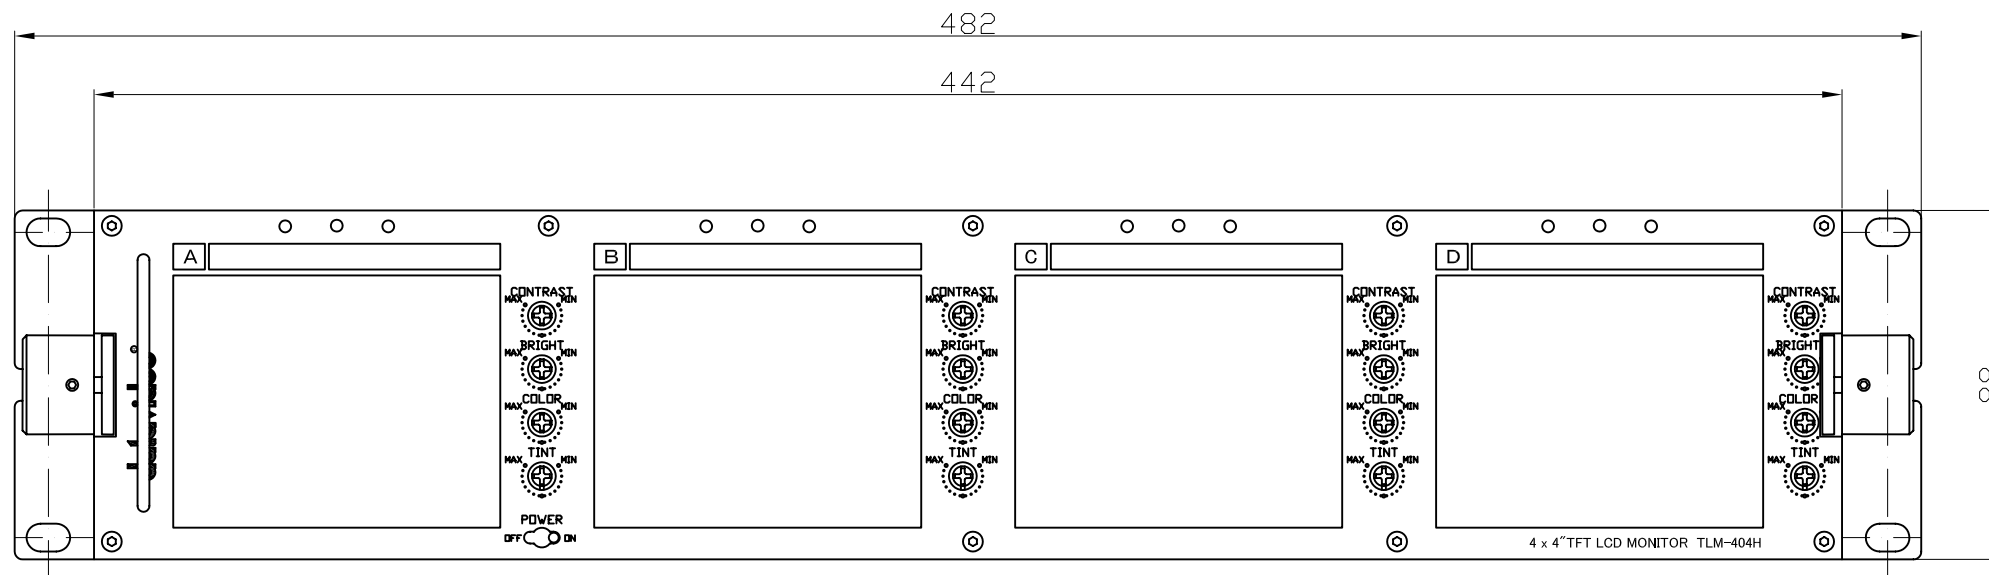

背面パネルレイアウト

画面角度調整範囲

Datavideo	
機器名・型式	4x4" TFT LCD MONITOR TLM-404H
DATE	2011.06.17
株式会社エム・アンド・アイ ネットワーク	