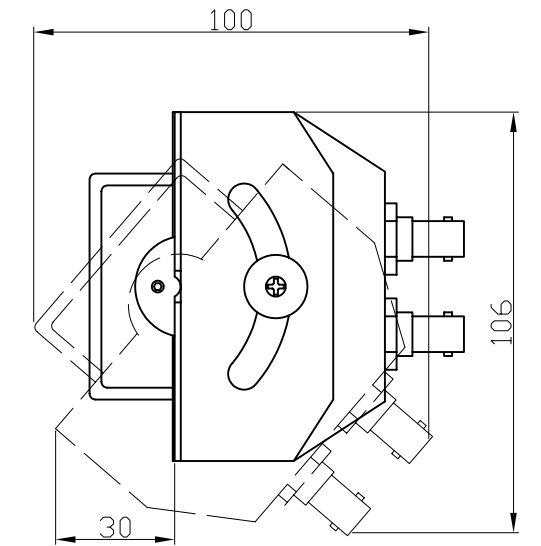

背面パネルレイアウト

画面角度調整範囲

Datavideo	
機器名・型式	4x4" TFT LCD MONITOR TLM-404H
DATE	2011.06.17
株式会社エム・アンド・アイ ネットワーク	