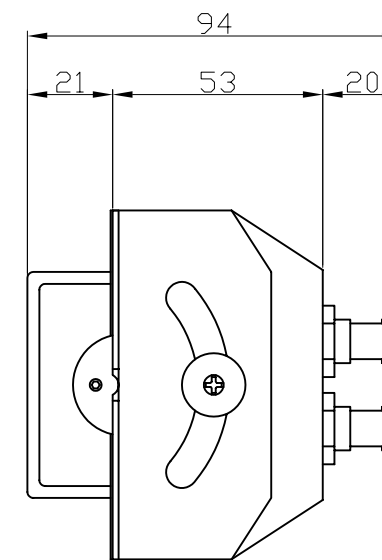

背面パネルレイアウト

画面角度調整範囲

Datavideo	
機器名・型式	4x4" TFT LCD MONITOR TLM-404H
DATE	2011.06.17
株式会社エム・アンド・アイ ネットワーク	