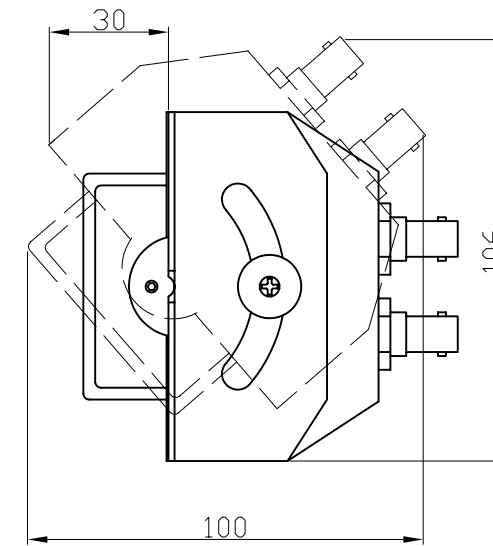

背面パネルレイアウト

画面角度調整範囲

Datavideo	
機器名・型式	4x4" TFT LCD MONITOR TLM-404H
DATE	2011.06.17
株式会社エム・アンド・アイ ネットワーク	