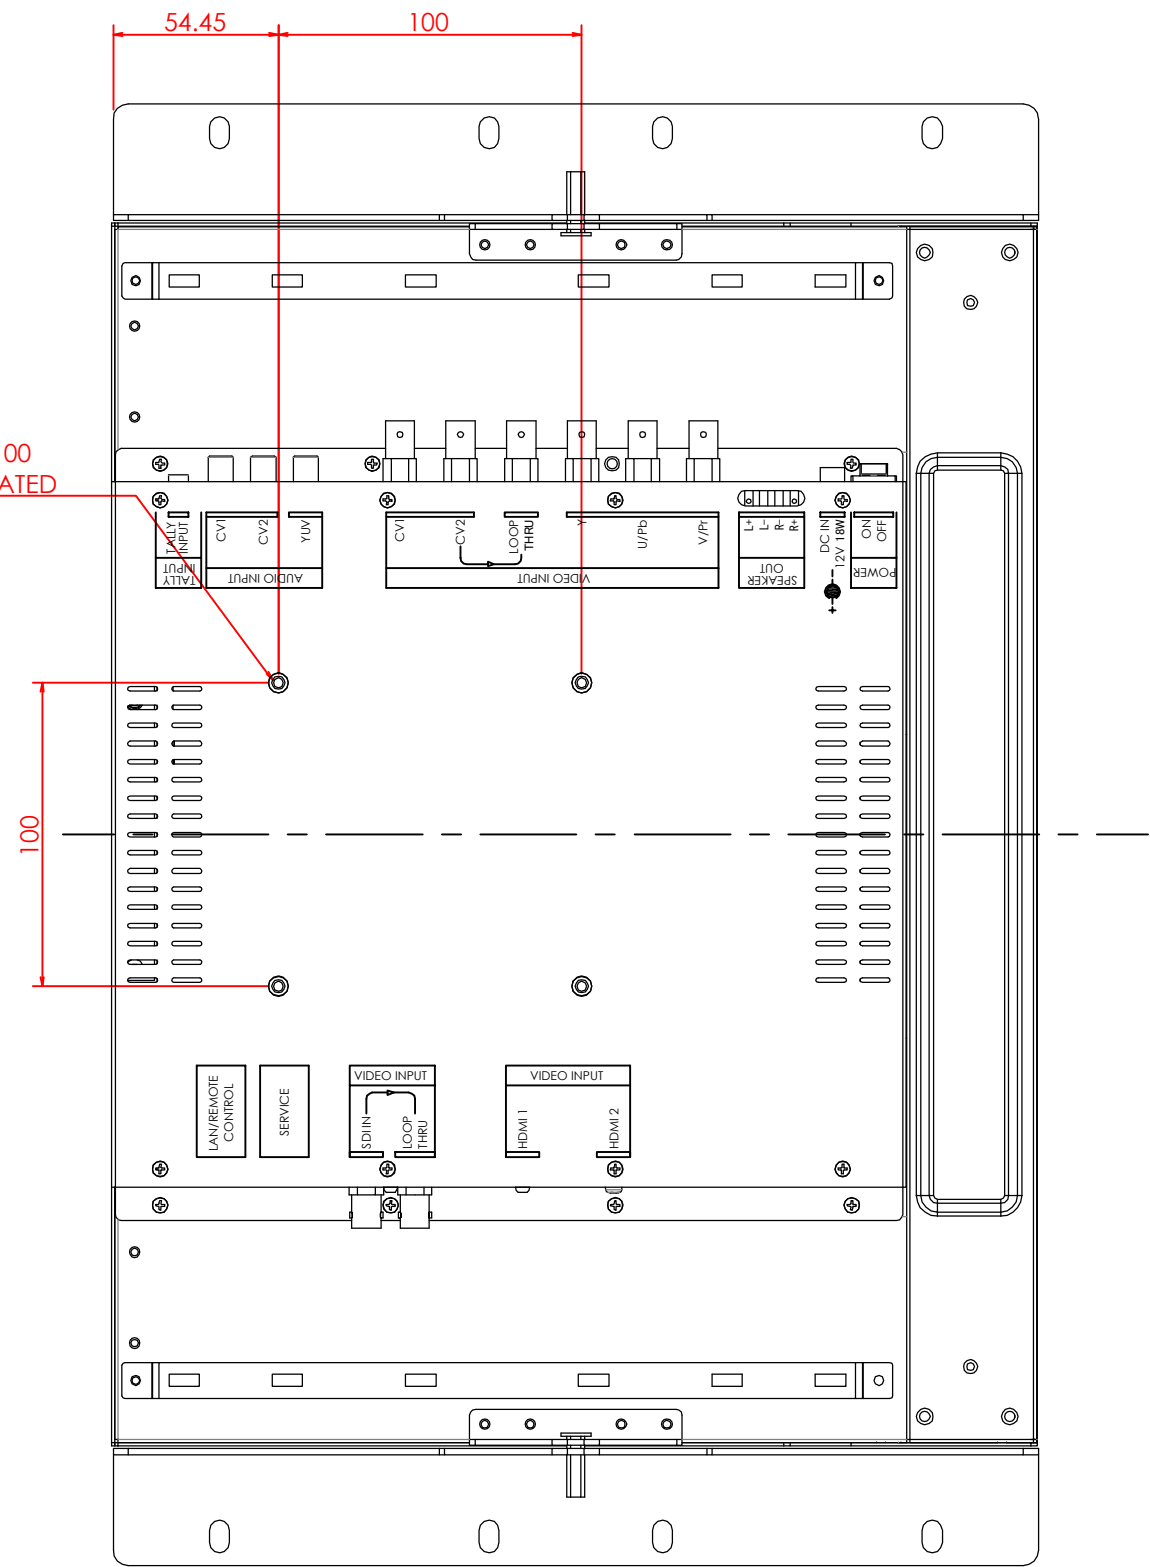

VESA 100×100  
4-M4 AFFILIATED

<b>datavideo</b>	
機器名・型式	TLM-170GR 17.3" 3G-SDI TFT LCD MONITOR
DATE	2014.09.04
株式会社エム・アンド・アイ ネットワーク	