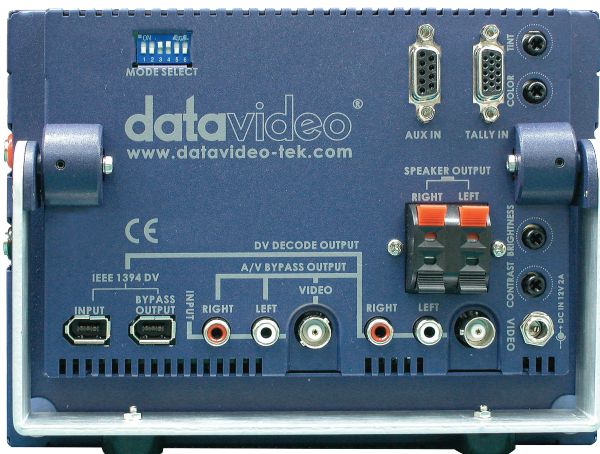

TFT LCD Monitor TLM-70D

製品仕様

ディスプレイサイズ	7インチワイド
解像度	480×234dot
駆動方式	TFT液晶
アスペクト比	4:3/16:9/レターボックス
輝度	500cd/m²
コントラスト	300:1
視野角	上面 40°、下面 60°、左面 60°、右面 60°
カラープロセス	ブライトネス、コントラスト、カラー、ティント (NTSCのみ)
電源 (付属 ACアダプタ)	AC100-240V 1.0A、50-60Hz
消費電力	DC12V 18W
外形寸法	190.5(W) × 139.7(H) × 63.5(D) mm (スピーカ部含まず)
重量	1.8kg
接続端子	映像 DV(6pin) × IN/OUT 各1、コンポジット(BNC) × IN/OUT 各1 音声 不平衡(ステレオRCA) × IN/OUT 各1、外部スピーカ × 1 その他 AUX(D-Sub9P) × 1、タリー(D-Sub15P) × 1
付属品	BNC-BNCビデオケーブル × 1本、6pin-6pinIEEE1394ケーブル × 1本 4pin-6pinIEEE1394ケーブル × 1本、サンシェード × 1個 キャリングバック × 1個、ACケーブル&DC変換電源アダプタ × 1個

※本仕様は、技術改善などにより、予告なく変更する場合がありますが、ご了承願います。

付属のキャリングバック

本体 (TLM-70D)、ACアダプタ、スピーカ、サンシェードを収納します。

付属のスピーカ・サンシェードを取付

背面パネル

オプション品

ボール&
ソケットヘッド
BH-5

カメラのアクセサリシューに本体 (TLM-70D) を装着するユニットです。メタルボール構造で、180度の回転が可能です。

〒104-0033 東京都中央区新川 2-1-7 日新ビル 2F
TEL 03(3552)7241 FAX 03(3552)7242 E-mail: mail@min.co.jp

ホームページURL <http://www.min.co.jp>

販売店