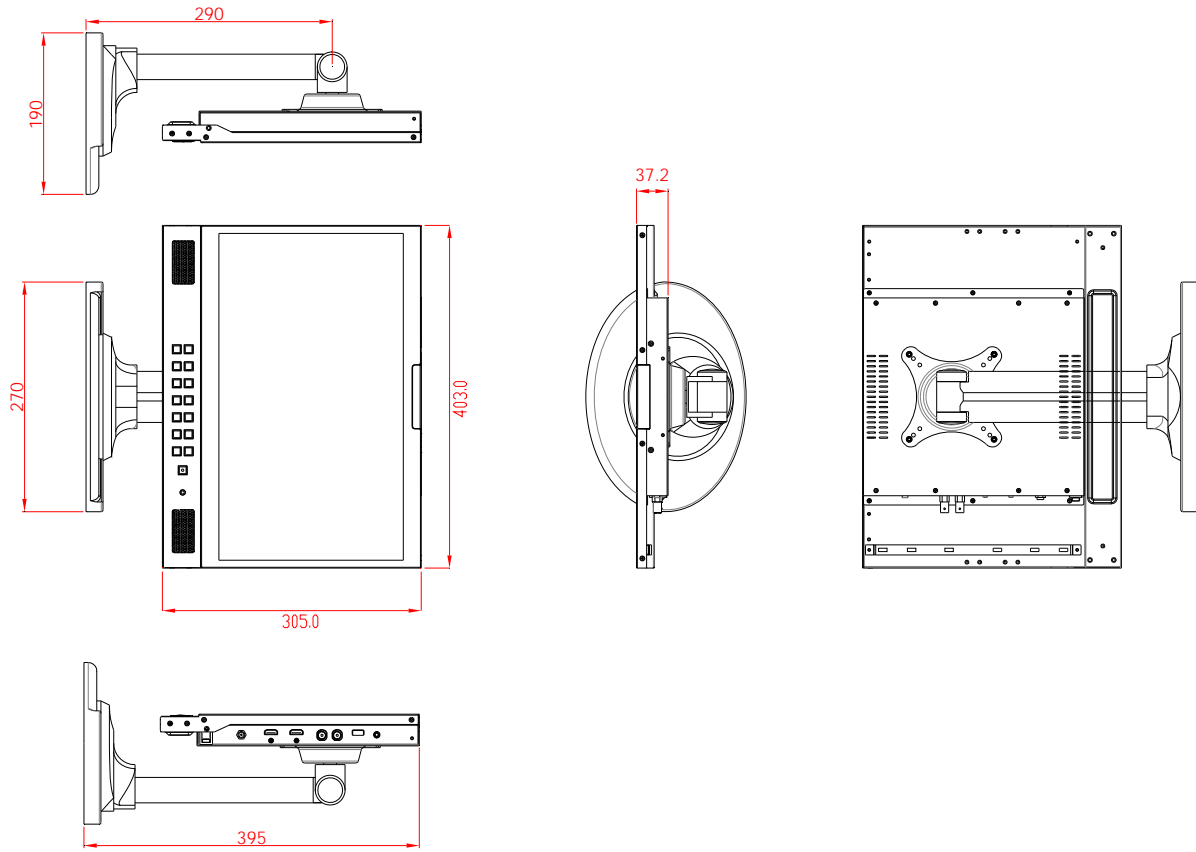

VESA 仕様

■タイプ

・TLM-170L デスクトップ型

・TLM-170LR 7Uサイズ 19 インチラックマウント型

・TLM-170LM 1U サイズ引出式 19 インチラックマウント型

■外觀寸法

TLM-170L

TLM-170LR

単位 / mm

TLM-170LM

单位 / mm

■内容物

内 容	TLM-170L	TLM-170LR	TLM-170LM
3G 対応 FULL HD 17.3 インチ ワイド液晶ビデオモニター 本体	1	1	1
デスクトップスタンド (LA-100-2) 専用工具	1	-	-
7U ラックマウント金具	-	2	-
ケーブルタイ 12cm	-	5	5
AC/DC 変換アダプタ(DC12V / 2.0A)	1	1	1
ネジ M4 × 6mm	-	-	4
ネジ M3 × 6mm	-	8	8
ネジ M5 × 10mm	-	8	8
ゴム足	5	-	-
ベルクロ	2	-	-
取扱説明書(本書)	1	1	1

■仕様

型番	TLM-170L/ LR/ LM
ディスプレイ	17.3 インチワイド TFT LCD (LED バックライト)
解像度	1920 × 1080 ピクセル
アスペクト比	16:9 / 4:3
タリーランプ	赤 / 緑 (2種類)
視野角	上下 60° / 左右 70°
輝度・コントラスト比	300 cd/m ² / 400:1
カラープロセス	ブライトネス、コントラスト、色温度
映像入力	3G/HD/SD-SDI(BNC) × 1 系統(アクティブスルーアウト付)、 HDMI (HDMI 1.3) × 2 系統
音声入力	HDMI(HDMI 1.3) × 2 系統(エンベデッドオーディオ 2CH) HD/SD-SDI(BNC) × 1 系統(エンベデッドオーディオ 4CH)
その他の入力	タリー(3.5mm ミニジャック) × 1 系統 SERVICE USB 端子 × 1 系統 (USB 2.0 自動ファームウェアアップデート機能)
その他の出力	外部スピーカー × 1 系統(L/R 2W) ヘッドホン(3.5mm ミニジャック) × 1 系統 * ヘッドホンを接続すると、内蔵スピーカー回路が自動的にミュートされます。
映像仕様	3G/HD/SD-SDI 信号 (SMPTE 425M-A 規格、SD-SDI SMPTE125M 規格) インピーダンス:75Ω 1920 x 1080p 60/59.94/50 (LEVEL-A) 1920 x 1080p 30/29.97/25/24/23.98 1920 x 1080i 60/59.94/50 1280 x 720p 60/59.94/50 720 x 480i (NTSC), 720 x 576i (PAL)
動作環境温度	0°C~45°C
動作環境湿度	10% ~ 80% (結露なし)
寸法 / 質量	TLM-170L : 幅 403mm × 高さ 395mm × 奥行 190mm スタンド含む / 約 4.1kg TLM-170LR : 幅 482mm × 高さ 305.5mm × 奥行 37.2mm ラックマウント金具含む / 約 3.7kg TLM-170LM : 幅 485.8mm × 高さ 44mm × 奥行 450~522.9mm の間で調整可能 1U ラックマウント金具含む / 約 6.4kg (突起部含まず)
電源	DC 12V 18W