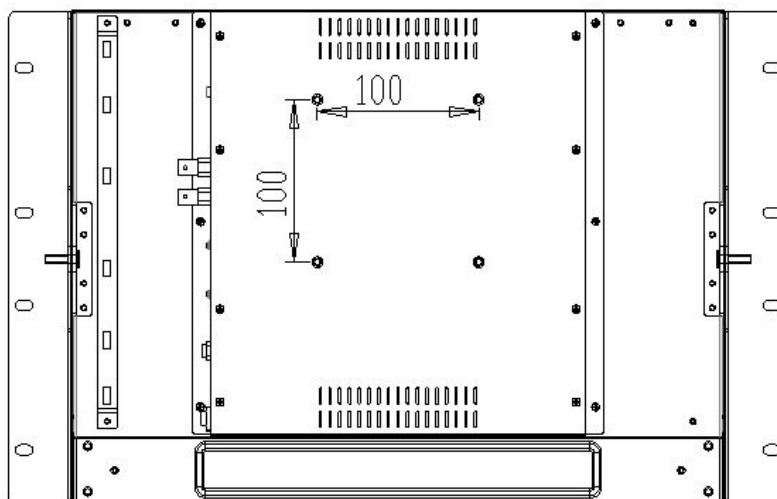

datavideo

3G 対応 FULL HD
17.3 インチワイド液晶ビデオモニター

TLM-170L / LR / LM

仕様書

www.datavideo.jp

■パネル

《前面パネル》

1. タリーライト (RED / GREEN)
2. FULL HD 17.3 インチワイド液晶
3. 内蔵スピーカー (SDI/HDMI エンベデットオーディオ対応)
4. 入力ソース選択ボタン (HDMI-1, 2 / SDI)
5. ブルーオンリー表示ボタン
6. カラーバー表示ボタン
7. ズームボタン
8. ▲▼ボタン (メニューナビゲーション)
9. メニュー表示ボタン
10. ENTER ボタン (メニューナビゲーション)
11. アスペクト切替ボタン
12. 音声ボリュームコントロールボタン
13. 音声ミュートボタン
14. 電源ボタン
15. ヘッドホンジャック

《背面パネル》

1. タリーインプット (Tip : RED / Ring : GREEN)
2. サービス用 USB 端子 (ファームウェア等のアップグレード)
3. SDI 入力端子 (アクティブスルーOUT 付)
4. HDMI 入力端子(HDMI 2入力)
5. DC 12V 入力端子
6. メイン電源スイッチ
(スイッチ OFF の状態では SDI アクティブスルーOUT から映像は出力されません)

VESA 仕様

■タイプ

・TLM-170L デスクトップ型

・TLM-170LR 7Uサイズ 19 インチラックマウント型

・TLM-170LM 1U サイズ引出式 19 インチラックマウント型

■外觀寸法

TLM-170L

TLM-170LR

単位 / mm

TLM-170LM

单位 / mm

■内容物

内 容	TLM-170L	TLM-170LR	TLM-170LM
3G 対応 FULL HD 17.3 インチ ワイド液晶ビデオモニター 本体	1	1	1
デスクトップスタンド (LA-100-2) 専用工具	1	-	-
7U ラックマウント金具	-	2	-
ケーブルタイ 12cm	-	5	5
AC/DC 変換アダプタ(DC12V / 2.0A)	1	1	1
ネジ M4 × 6mm	-	-	4
ネジ M3 × 6mm	-	8	8
ネジ M5 × 10mm	-	8	8
ゴム足	5	-	-
ベルクロ	2	-	-
取扱説明書(本書)	1	1	1