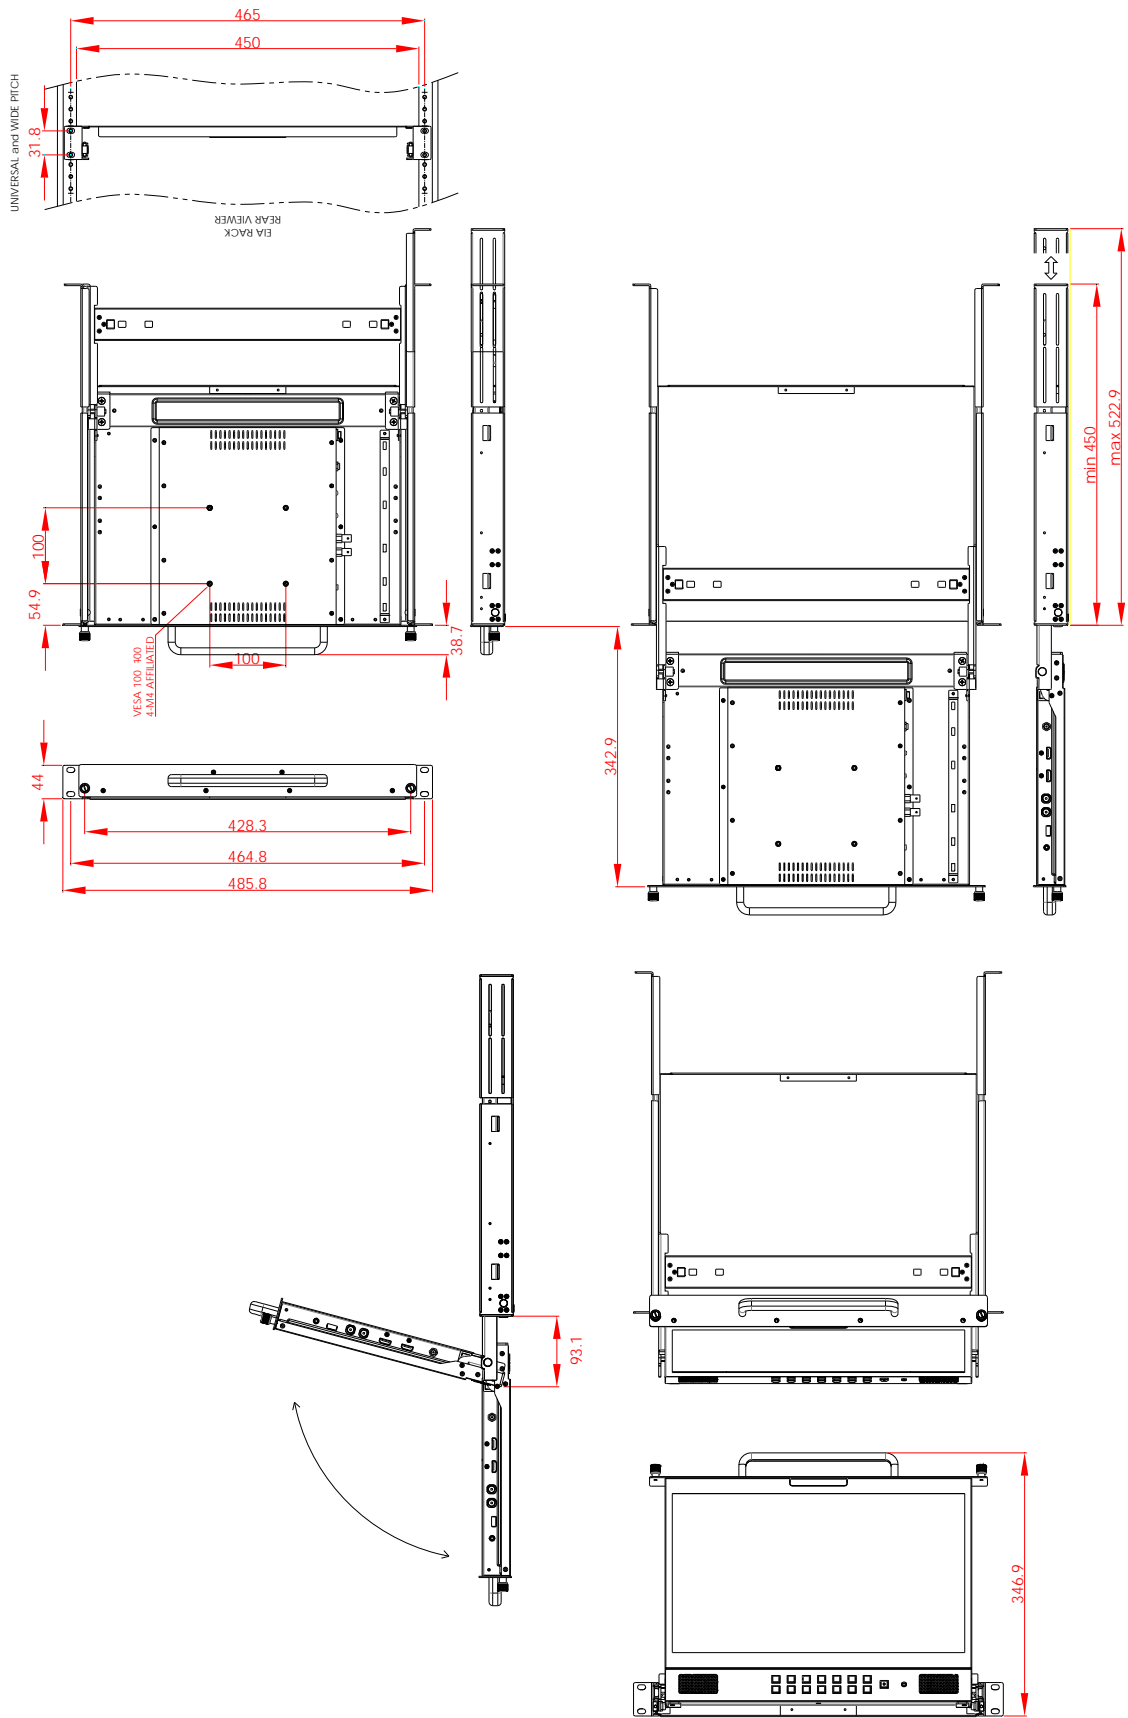

datavideo

3G 対応 FULL HD
17.3 インチワイド液晶ビデオモニター

TLM-170L / LR / LM

仕様書

www.datavideo.jp

■パネル

《前面パネル》

1. タリーライト (RED / GREEN)
2. FULL HD 17.3 インチワイド液晶
3. 内蔵スピーカー (SDI/HDMI エンベデットオーディオ対応)
4. 入力ソース選択ボタン (HDMI-1, 2 / SDI)
5. ブルーオンリー表示ボタン
6. カラーバー表示ボタン
7. ズームボタン
8. ▲▼ボタン (メニューナビゲーション)
9. メニュー表示ボタン
10. ENTER ボタン (メニューナビゲーション)
11. アスペクト切替ボタン
12. 音声ボリュームコントロールボタン
13. 音声ミュートボタン
14. 電源ボタン
15. ヘッドホンジャック

VESA 仕様

■タイプ

・TLM-170L デスクトップ型

・TLM-170LR 7Uサイズ 19 インチラックマウント型

・TLM-170LM 1U サイズ引出式 19 インチラックマウント型

■外觀寸法

TLM-170L

TLM-170LR

単位 / mm

TLM-170LM

单位 / mm

■内容物

内 容	TLM-170L	TLM-170LR	TLM-170LM
3G 対応 FULL HD 17.3 インチ ワイド液晶ビデオモニター 本体	1	1	1
デスクトップスタンド (LA-100-2) 専用工具	1	-	-
7U ラックマウント金具	-	2	-
ケーブルタイ 12cm	-	5	5
AC/DC 変換アダプタ(DC12V / 2.0A)	1	1	1
ネジ M4 × 6mm	-	-	4
ネジ M3 × 6mm	-	8	8
ネジ M5 × 10mm	-	8	8
ゴム足	5	-	-
ベルクロ	2	-	-
取扱説明書(本書)	1	1	1

■仕様

型番	TLM-170L/ LR/ LM
ディスプレイ	17.3 インチワイド TFT LCD (LED バックライト)
解像度	1920 × 1080 ピクセル
アスペクト比	16:9 / 4:3
タリーランプ	赤 / 緑 (2種類)
視野角	上下 60° / 左右 70°
輝度・コントラスト比	300 cd/m ² / 400:1
カラープロセス	ブライトネス、コントラスト、色温度
映像入力	3G/HD/SD-SDI(BNC) × 1 系統(アクティブスルーアウト付)、 HDMI (HDMI 1.3) × 2 系統
音声入力	HDMI(HDMI 1.3) × 2 系統(エンベデッドオーディオ 2CH) HD/SD-SDI(BNC) × 1 系統(エンベデッドオーディオ 4CH)
その他の入力	タリー(3.5mm ミニジャック) × 1 系統 SERVICE USB 端子 × 1 系統 (USB 2.0 自動ファームウェアアップデート機能)
その他の出力	外部スピーカー × 1 系統(L/R 2W) ヘッドホン(3.5mm ミニジャック) × 1 系統 * ヘッドホンを接続すると、内蔵スピーカー回路が自動的にミュートされます。
映像仕様	3G/HD/SD-SDI 信号 (SMPTE 425M-A 規格、SD-SDI SMPTE125M 規格) インピーダンス:75Ω 1920 x 1080p 60/59.94/50 (LEVEL-A) 1920 x 1080p 30/29.97/25/24/23.98 1920 x 1080i 60/59.94/50 1280 x 720p 60/59.94/50 720 x 480i (NTSC), 720 x 576i (PAL)
動作環境温度	0°C~45°C
動作環境湿度	10% ~ 80% (結露なし)
寸法 / 質量	TLM-170L : 幅 403mm × 高さ 395mm × 奥行 190mm スタンド含む / 約 4.1kg TLM-170LR : 幅 482mm × 高さ 305.5mm × 奥行 37.2mm ラックマウント金具含む / 約 3.7kg TLM-170LM : 幅 485.8mm × 高さ 44mm × 奥行 450~522.9mm の間で調整可能 1U ラックマウント金具含む / 約 6.4kg (突起部含まず)
電源	DC 12V 18W