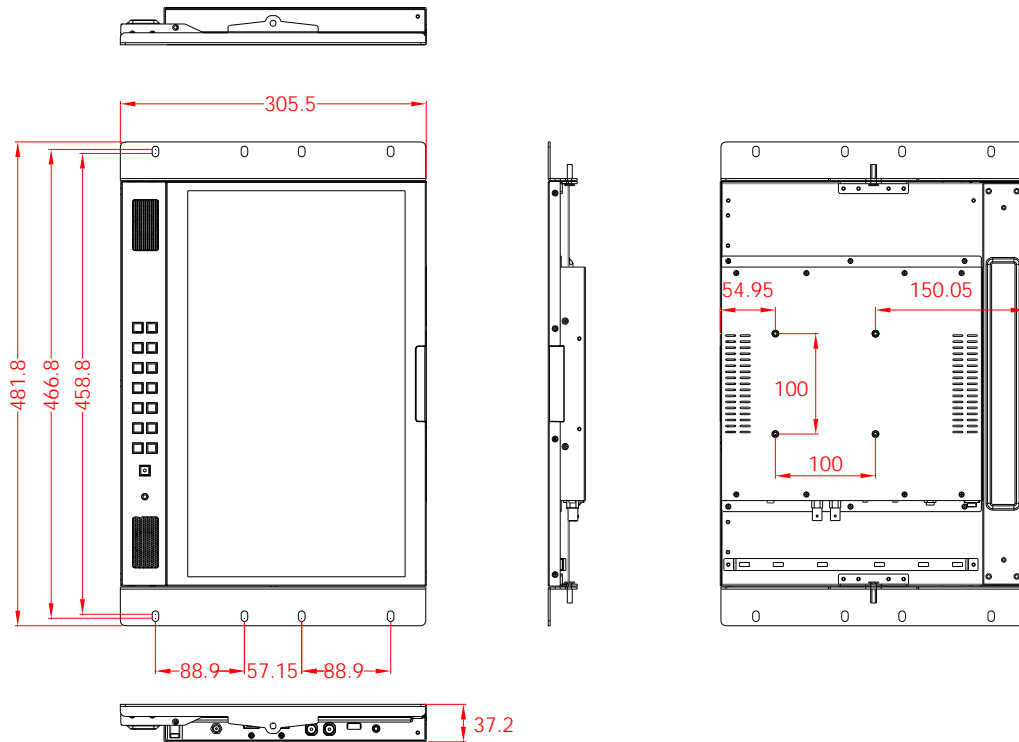

《背面パネル》

1. タリーインプット (Tip : RED / Ring : GREEN)
2. サービス用 USB 端子 (ファームウェア等のアップグレード)
3. SDI 入力端子 (アクティブスルーOUT 付)
4. HDMI 入力端子(HDMI 2入力)
5. DC 12V 入力端子
6. メイン電源スイッチ
(スイッチ OFF の状態では SDI アクティブスルーOUT から映像は出力されません)

VESA 仕様

■タイプ

・TLM-170L デスクトップ型

・TLM-170LR 7Uサイズ 19 インチラックマウント型

・TLM-170LM 1U サイズ引出式 19 インチラックマウント型

■外觀寸法

TLM-170L

TLM-170LR

単位 / mm

TLM-170LM

单位 / mm

■内容物

内 容	TLM-170L	TLM-170LR	TLM-170LM
3G 対応 FULL HD 17.3 インチ ワイド液晶ビデオモニター 本体	1	1	1
デスクトップスタンド (LA-100-2) 専用工具	1	-	-
7U ラックマウント金具	-	2	-
ケーブルタイ 12cm	-	5	5
AC/DC 変換アダプタ(DC12V / 2.0A)	1	1	1
ネジ M4 × 6mm	-	-	4
ネジ M3 × 6mm	-	8	8
ネジ M5 × 10mm	-	8	8
ゴム足	5	-	-
ベルクロ	2	-	-
取扱説明書(本書)	1	1	1

■仕様

型番	TLM-170L/ LR/ LM
ディスプレイ	17.3 インチワイド TFT LCD (LED バックライト)
解像度	1920 × 1080 ピクセル
アスペクト比	16:9 / 4:3
タリーランプ	赤 / 緑 (2種類)
視野角	上下 60° / 左右 70°
輝度・コントラスト比	300 cd/m ² / 400:1
カラープロセス	ブライトネス、コントラスト、色温度
映像入力	3G/HD/SD-SDI(BNC) × 1 系統(アクティブスルーアウト付)、 HDMI (HDMI 1.3) × 2 系統
音声入力	HDMI(HDMI 1.3) × 2 系統(エンベデッドオーディオ 2CH) HD/SD-SDI(BNC) × 1 系統(エンベデッドオーディオ 4CH)
その他の入力	タリー(3.5mm ミニジャック) × 1 系統 SERVICE USB 端子 × 1 系統 (USB 2.0 自動ファームウェアアップデート機能)
その他の出力	外部スピーカー × 1 系統(L/R 2W) ヘッドホン(3.5mm ミニジャック) × 1 系統 * ヘッドホンを接続すると、内蔵スピーカー回路が自動的にミュートされます。
映像仕様	3G/HD/SD-SDI 信号 (SMPTE 425M-A 規格、SD-SDI SMPTE125M 規格) インピーダンス:75Ω 1920 x 1080p 60/59.94/50 (LEVEL-A) 1920 x 1080p 30/29.97/25/24/23.98 1920 x 1080i 60/59.94/50 1280 x 720p 60/59.94/50 720 x 480i (NTSC), 720 x 576i (PAL)
動作環境温度	0°C~45°C
動作環境湿度	10% ~ 80% (結露なし)
寸法 / 質量	TLM-170L : 幅 403mm × 高さ 395mm × 奥行 190mm スタンド含む / 約 4.1kg TLM-170LR : 幅 482mm × 高さ 305.5mm × 奥行 37.2mm ラックマウント金具含む / 約 3.7kg TLM-170LM : 幅 485.8mm × 高さ 44mm × 奥行 450~522.9mm の間で調整可能 1U ラックマウント金具含む / 約 6.4kg (突起部含まず)
電源	DC 12V 18W