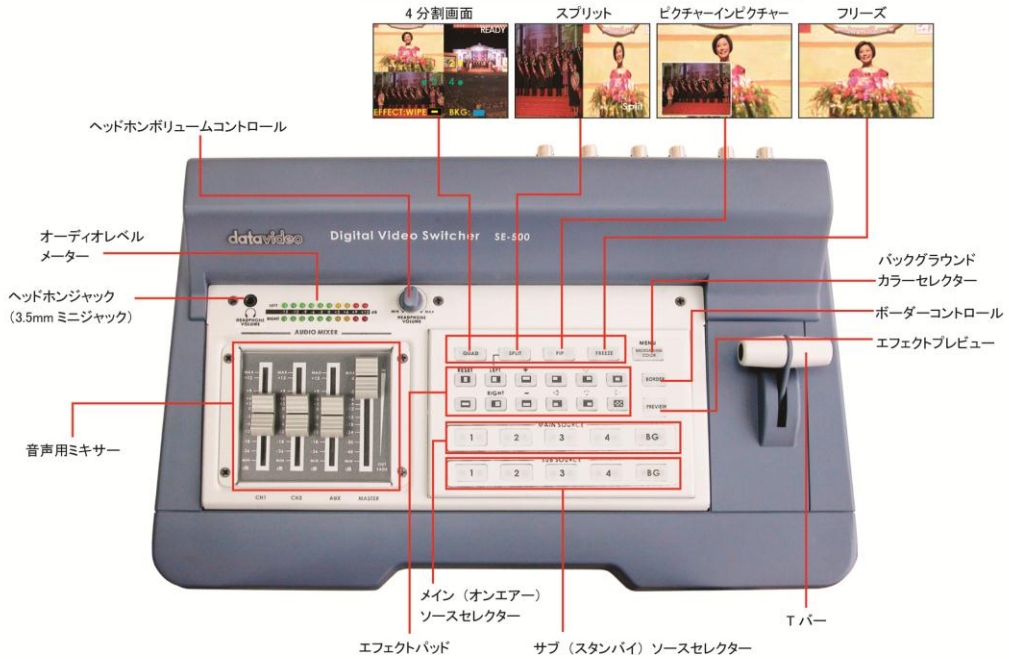

# スイッチャーキャンペーン実施中！！

ビデオスイッチャー／オーディオミキサー SE-500

小型で軽量の4chアナログ入力のビデオスイッチャー  
 学校や企業の教育、インターネットへのストリーミング配信、  
 イベント、ライブステージ、会議など様々な用途に最適です。

大幅値下げ

キャンペーン特価 ￥99,750 (税込)

標準価格 ~~￥176,400~~ (税込)

## 特長

- 高画質デジタルプロセッサー。
- バックライト付きコントロールボタン。
- デジタルビデオエフェクトのトランジションをTバーで操作。
- 4chの映像入力は、S-Video、または、コンポジットを選択。
- 付属の分岐ケーブルでコンポーネント（YUV）出力。
- リモートコントロール用のRS-232Cインターフェース。
- MIDIインターフェース。
- タリー出力。
- 2chのマイク入力と、ステレオ1chのAUX入力対応の音声用ミキサー。
- 映像補正用のカラープロセッサー。
- タリーランプ付きの4分割のプレビュー用モニター出力。
- デジタルビデオエフェクト。スプリットやピクチャーインピクチャー、ワイプ、フェード、4分割画面など。

## 操作パネル

## スペシャルエフェクトセクター

ゲンロックは不要です。SE-500は、TBCと4:2:2フレームシンクロナイザーを内蔵しており、ゲンロックせずに、スイッチング、および、ミキシングしてもフリッカーが発生することはありません。異なった映像フォーマットでも対応可能です。