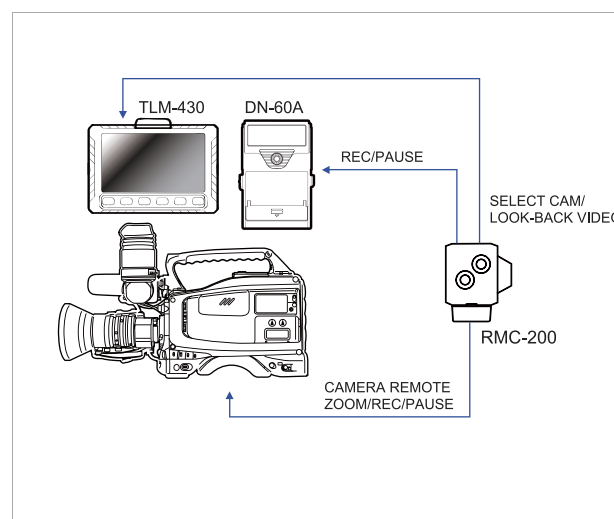

システム構成図（例）