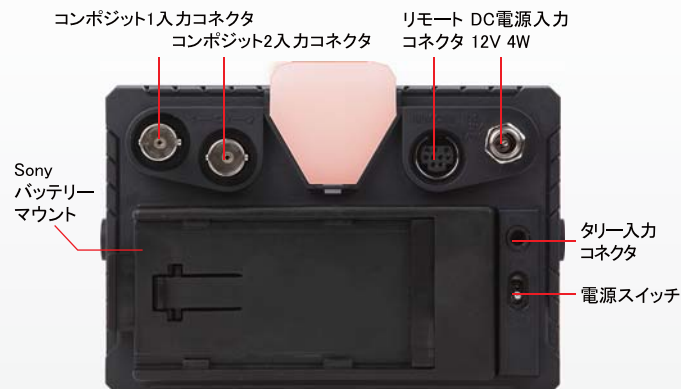

4.3 インチワイド液晶ビデオモニター

TLM-430

背面

Datavideo TLM-430 4.3 インチワイド液晶ビデオモニターは軽量設計（本体重量 210 g 以下）で、大型タリーランプを搭載しています。

特長

- 軽量（本体重量 210g 以下）
- 4.3 インチ 16 : 9 ワイドスクリーンパネル採用。
- 解像度は 480 × 272 ピクセル。
- コンポジット入力 × 2 系統。
- 大型タリーランプ装備。
- 電源は AC/DC 変換アダプター DC12V/6W または背面に SONY 社製バッテリーマウント BP-U60, BP-U30NP-F770, 970, 960, 950 が装着可能。
- CB-26 TLM-430 接続ケーブルで映像出力やリモートコントロールが可能。