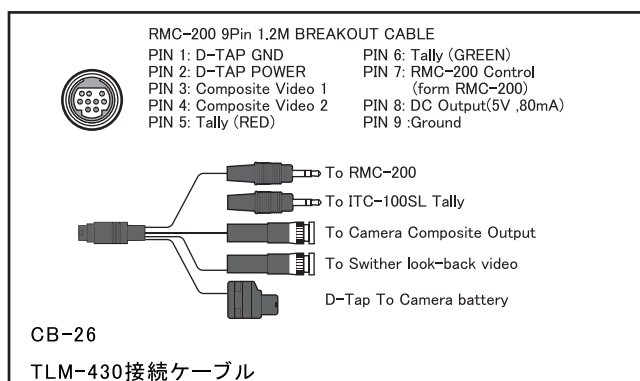

アクセサリ（オプション）