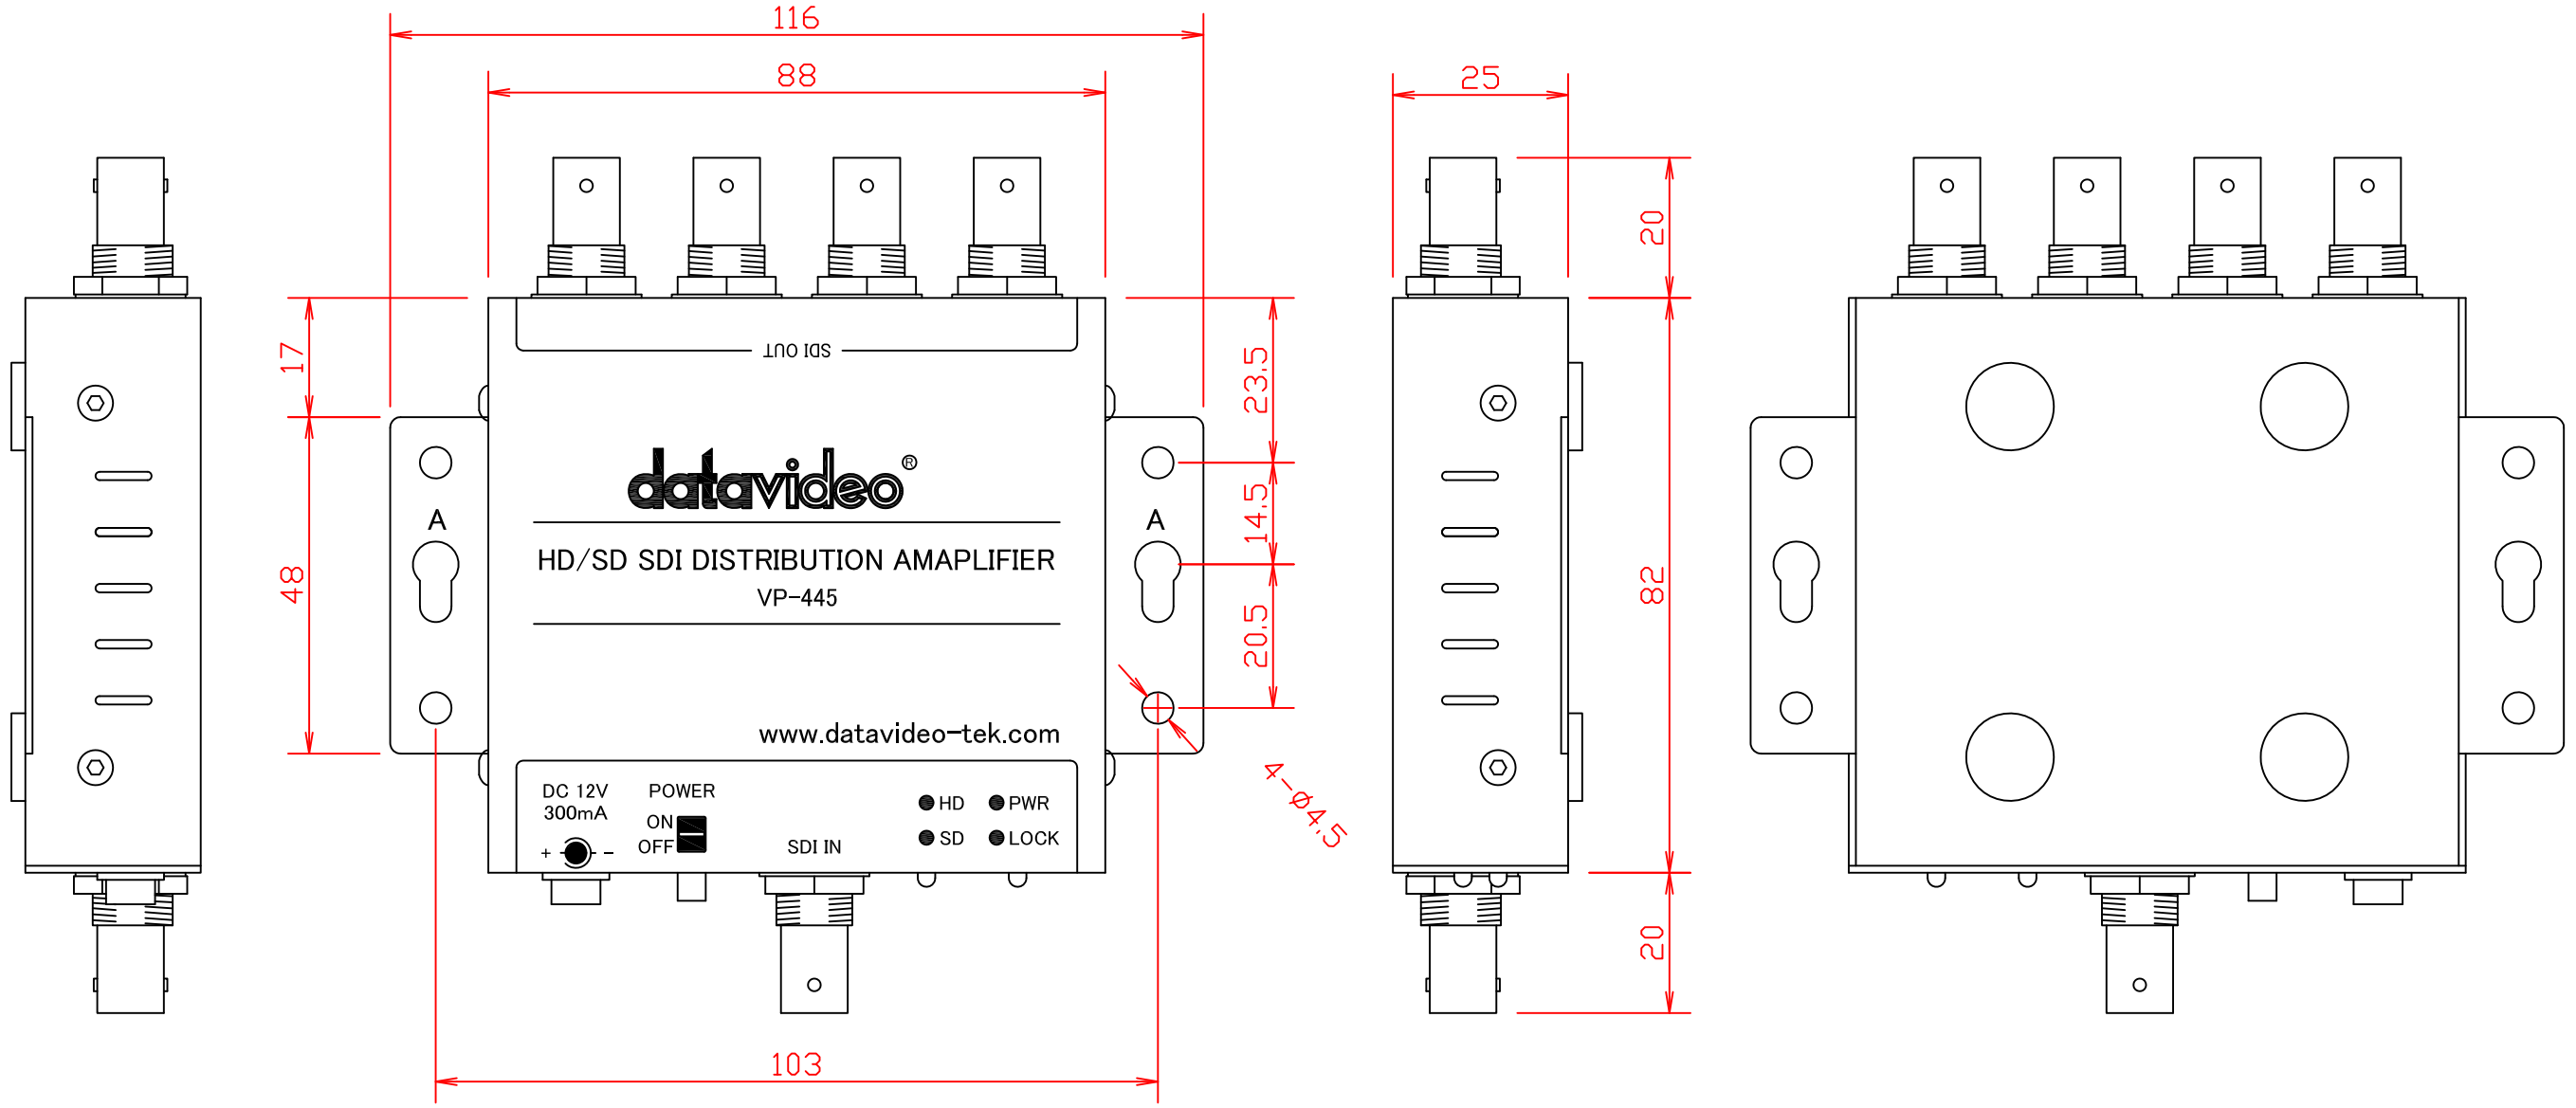

A部詳細図

Datavideo	
機器名・型式	HD/SD SDI DISTRIBUTION AMPLIFIER VP-445
DATE	2015.07.13
株式会社エム・アンド・アイ ネットワーク	