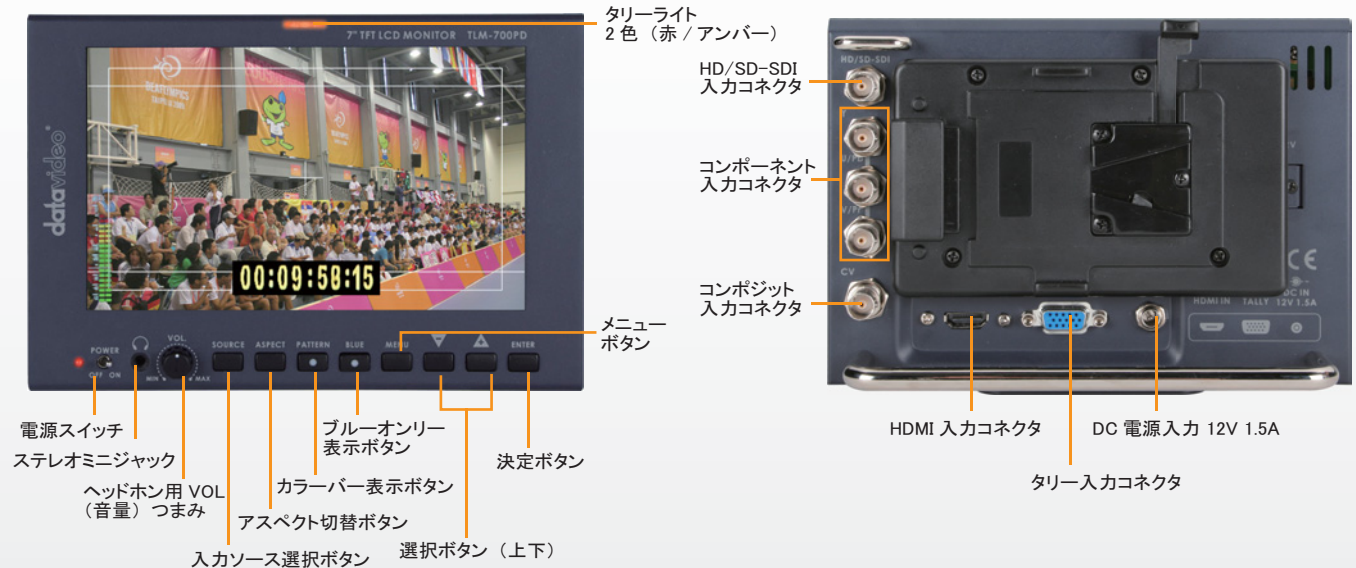

HD 対応 7 インチワイド液晶ビデオモニター

超寿命液晶ディスプレイ 50,000 時間

TLM-700PD

HD・SD

背面