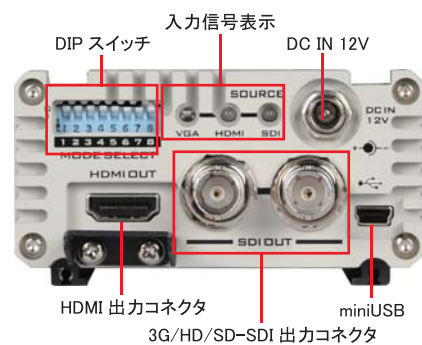

3G/HD/SD-SDI UP/DOWN CROSS コンバーター

DAC-70

DAC-70 は HDMI・SDI 信号の他にアナログVGA信号とアナログ音声をエンベデッド音声にして HDMI・SDI信号に変換する事が出来ます
(本体のディップスイッチにて設定が可能です)

また、専用のアプリケーション(ユーティリティソフト)をダウンロードする事によりPC上でより詳細な設定が可能になります。

特長

- 3G/HD/SD-SDI アップ / ダウンクロス変換
 - VGA/HDMI/SDI 入力
 - 3G/HD/SD-SDI と HDMI 出力
- 電源 : DC12V 6W
- HDMI、SDI 信号の出力フォーマットは、本体の DIP スイッチ、または、PC から DAC-70 センターユーティリティソフトを使用し、設定できます。

- 音声仕様
 - 入力 :
 - 不平衡型音声 (L/R)
 - SDI (8ch エンベデッドオーディオ、48kHz、PCM)
 - HDMI(1.3a) (2ch エンベデッドオーディオ 48kHz PCM)
 - 出力 :
 - SDI (8ch エンベデッドオーディオ、48kHz、PCM)
 - HDMI(1.3a) (2ch エンベデッドオーディオ 48kHz PCM)
- miniUSB : ファームウェアアップグレード、設定用。

前面

背面

仕様

型番	DAC-70	寸法 / 質量	152mm (幅) × 45mm (高さ) × 85mm (奥行) 突起物含む / 約 0.45kg
入力	VGA × 1 系統、HDMI(1.3a) × 1 系統 3G/HD/SD-SDI (BNC) × 1 系統 (アクティブスルーア ウト、エンベデッドオーディオ)	電源	DC12V 6W
出力	3G/HD/SD-SDI (BNC) × 2 系統 HDMI(1.3a) × 1 系統	付属品	AC/DC 変換アダプタ (DC12V 1A) × 1
映像入力仕様	SDI (YUV) 3G-SDI 1920 x 1080 50p/60p/59.94p (Level A) HD-SDI 1280 x 720 50p/60p/59.94p 1920 x 1080 50i/60i/59.94i 1920 x 1080 24p/25p/30p/23.98p/29.97p SD-SDI 525i 625i HDMI(1.3a) (YUV/RGB) 1280 x 720 50p/60p/59.94p 1920 x 1080 50p/60p/59.94p 1920 x 1080 24p/25p/30p/23.98p/29.97p 1920 x 1080 50i/60i/59.94i 480p 576p 800 x 600 60Hz 1024 x 768 60Hz 1400 x 1050 60Hz 1280 x 1024 60Hz 1600 x 1200 60Hz 1366 x 768 60Hz 1920 x 1080 60Hz VGA 信号 640 x 480 60Hz 1400 x 1050 60Hz 800 x 600 60Hz 1600 x 900 60Hz 1024 x 768 60Hz 1600 x 1200 60Hz 1280 x 1024 60Hz 1680 x 1050 60Hz 1366 x 768 60Hz 1920 x 1080 60Hz		
映像出力仕様	SDI/HDMI(1.3a) 1920 x 1080 50p/60p/59.94p 1920 x 1080 50i/60i/59.94i 1920 x 1080 24p/25p/30p/23.98p/29.97p 1280 x 720 50p/60p/59.94p 525i 625i HDMI(1.3a) 出力は YUV4:4:4、YUV4:2:2、RGB4:4:4 をサポート		
音声入力仕様	不平衡型音声 (L/R) SDI (8ch エンベデッドオーディオ、48kHz、PCM) HDMI(1.3a) (2ch エンベデッドオーディオ 48kHz PCM)		
音声出力仕様	SDI (8ch エンベデッドオーディオ、48kHz、PCM) HDMI(1.3a) (2ch エンベデッドオーディオ 48kHz PCM)		
その他	ミニ USB (ファームウェアアップデート、設定用)		
動作環境温度	0°C ~ 50°C		
動作環境湿度	10% ~ 90% (結露なし)		