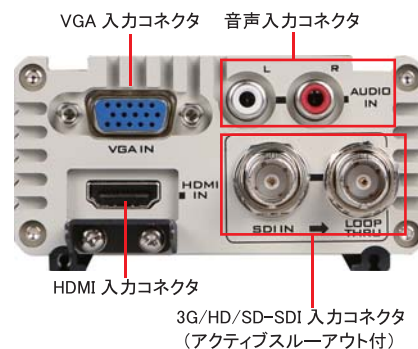

入出力対応フォーマット

■DIP スイッチ設定時

INPUT FORMATS			OUTPUT FORMATS		
3G-SDI/ HDMI	1080p 60 / 50	VGA/ HDMI	640x480@60Hz	3G-SDI/ HDMI	1080p 60 / 50
	1080p 59.94		800x600@60Hz		1080p 59.94
	1080p 30 / 25 / 24		1024x768@60Hz		1080p 30 / 25 / 24
HD-SDI/ HDMI	1080p 29.97	1290x1024@60Hz	1080p 29.97	HD-SDI/ HDMI	1080p 23.98
	1080p 23.98	1366x768@60Hz	1080p 23.98		
	1080i 60 / 50	1400x1050@60Hz	1080i 60 / 50		
	1080i 59.94	1600x1200@60Hz	1080i 59.94		
SD-SDI/ HDMI	720p 60 / 50		720p 60 / 50	SD-SDI/ HDMI	720p 60 / 50
	720p 59.94		720p 59.94		
	NTSC(525i)		NTSC(525i)		
	PAL(625i)		PAL(625i)		PAL(625i)
	480p 576p				

前面

背面

仕様

型番	DAC-70	寸法 / 質量	152mm (幅) × 45mm (高さ) × 85mm (奥行) 突起物含む / 約 0.45kg
入力	VGA × 1 系統、HDMI(1.3a) × 1 系統 3G/HD/SD-SDI (BNC) × 1 系統 (アクティブスルーア ウト、エンベデッドオーディオ)	電源	DC12V 6W
出力	3G/HD/SD-SDI (BNC) × 2 系統 HDMI(1.3a) × 1 系統	付属品	AC/DC 変換アダプタ (DC12V 1A) × 1
映像入力仕様	SDI (YUV) 3G-SDI 1920 x 1080 50p/60p/59.94p (Level A) HD-SDI 1280 x 720 50p/60p/59.94p 1920 x 1080 50i/60i/59.94i 1920 x 1080 24p/25p/30p/23.98p/29.97p SD-SDI 525i 625i HDMI(1.3a) (YUV/RGB) 1280 x 720 50p/60p/59.94p 1920 x 1080 50p/60p/59.94p 1920 x 1080 24p/25p/30p/23.98p/29.97p 1920 x 1080 50i/60i/59.94i 480p 576p 800 x 600 60Hz 1024 x 768 60Hz 1400 x 1050 60Hz 1280 x 1024 60Hz 1600 x 1200 60Hz 1366 x 768 60Hz 1920 x 1080 60Hz VGA 信号 640 x 480 60Hz 1400 x 1050 60Hz 800 x 600 60Hz 1600 x 900 60Hz 1024 x 768 60Hz 1600 x 1200 60Hz 1280 x 1024 60Hz 1680 x 1050 60Hz 1366 x 768 60Hz 1920 x 1080 60Hz		
映像出力仕様	SDI/HDMI(1.3a) 1920 x 1080 50p/60p/59.94p 1920 x 1080 50i/60i/59.94i 1920 x 1080 24p/25p/30p/23.98p/29.97p 1280 x 720 50p/60p/59.94p 525i 625i HDMI(1.3a) 出力は YUV4:4:4、YUV4:2:2、RGB4:4:4 をサポート		
音声入力仕様	不平衡型音声 (L/R) SDI (8ch エンベデッドオーディオ、48kHz、PCM) HDMI(1.3a) (2ch エンベデッドオーディオ 48kHz PCM)		
音声出力仕様	SDI (8ch エンベデッドオーディオ、48kHz、PCM) HDMI(1.3a) (2ch エンベデッドオーディオ 48kHz PCM)		
その他	ミニ USB (ファームウェアアップデート、設定用)		
動作環境温度	0°C ~ 50°C		
動作環境湿度	10% ~ 90% (結露なし)		