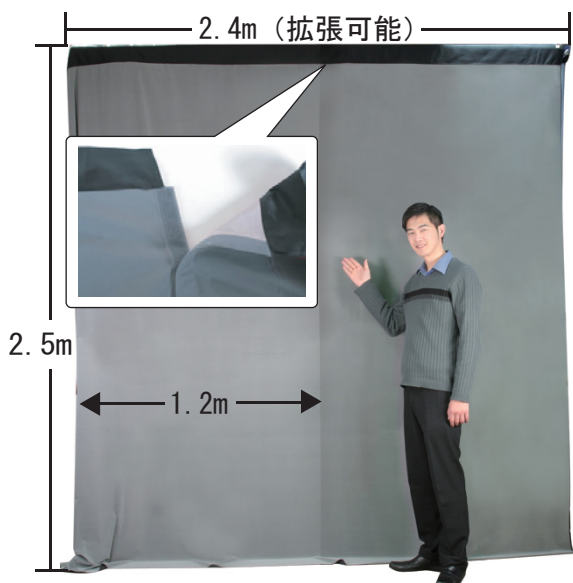

datavideo[®]

クロマキーシステム

CKL-200

仕様書

Rev20110801

www.datavideo.jp

■ パネル

《トップパネル》

《前面パネル》

《背面パネル》

■ 再帰性反射スクリーン

■ Light Ring

※付属の六角レンチでグラブねじを締め、ライトリングを適切な位置に固定します。

■仕 様

型番	CKL-200 (LD-1)
外寸 / 質量	125mm (幅) × 73mm (高さ) × 60mm (奥行) ※マウントプレート含む / 約0.324kg
電源	12V 1.5A

型番	CKL-200 (Light Ring)
LED	青 (外側) 32個、緑 (内側) 32個
外径	132mm
内径	100mm ※マウントリングは除く
重量	約154g

型番	CKL-200 (RF-1225FP)
寸法	1.2m (幅) × 2.5m (高さ) ※2枚入り

型番	CKL-200
付属品	1.5mm六角レンチ×1、GPIケーブル1.2m×2、リモートコントロールケーブル2m×1、S-Videoケーブル0.2m×1、AC/DC変換アダプタ×1

※仕様及び外観は改良の為、予告なく変更する場合がありますのでご了承ください。