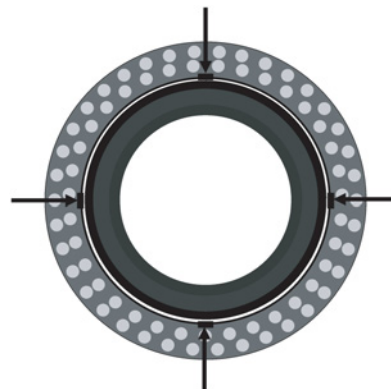

《前面パネル》

《背面パネル》

■ 再帰性反射スクリーン

■ Light Ring

※付属の六角レンチでグラブねじを締め、ライトリングを適切な位置に固定します。

■仕 様

型番	CKL-200 (LD-1)
外寸 / 質量	125mm (幅) × 73mm (高さ) × 60mm (奥行) ※マウントプレート含む / 約0.324kg
電源	12V 1.5A

型番	CKL-200 (Light Ring)
LED	青 (外側) 32個、緑 (内側) 32個
外径	132mm
内径	100mm ※マウントリングは除く
重量	約154g

型番	CKL-200 (RF-1225FP)
寸法	1.2m (幅) × 2.5m (高さ) ※2枚入り

型番	CKL-200
付属品	1.5mm六角レンチ×1、GPIケーブル1.2m×2、リモートコントロールケーブル2m×1、S-Videoケーブル0.2m×1、AC/DC変換アダプタ×1

※仕様及び外観は改良の為、予告なく変更する場合がありますのでご了承ください。