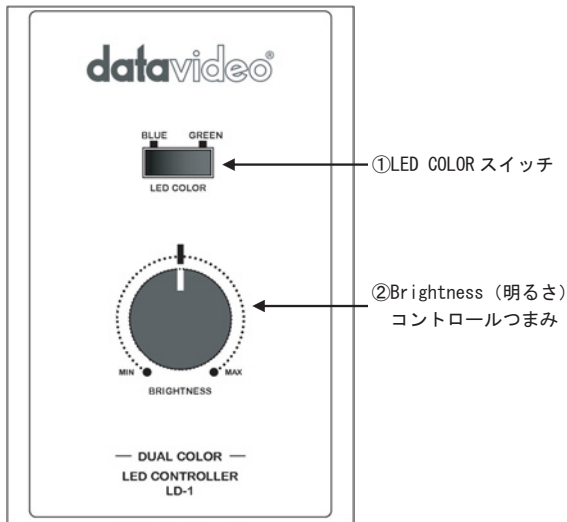

datavideo[®]

クロマキーシステム

CKL-200

仕様書

Rev20110801

www.datavideo.jp

■ パネル

《トップパネル》

《前面パネル》

《背面パネル》

■ 再帰性反射スクリーン

■ Light Ring

※付属の六角レンチでグラブねじを締め、ライトリングを適切な位置に固定します。

■仕 様

型番	CKL-200 (LD-1)
外寸 / 質量	125mm (幅) × 73mm (高さ) × 60mm (奥行) ※マウントプレート含む / 約0.324kg
電源	12V 1.5A

型番	CKL-200 (Light Ring)
LED	青 (外側) 32個、緑 (内側) 32個
外径	132mm
内径	100mm ※マウントリングは除く
重量	約154g

型番	CKL-200 (RF-1225FP)
寸法	1.2m (幅) × 2.5m (高さ) ※2枚入り

型番	CKL-200
付属品	1.5mm六角レンチ×1、GPIケーブル1.2m×2、リモートコントロールケーブル2m×1、S-Videoケーブル0.2m×1、AC/DC変換アダプタ×1

※仕様及び外観は改良の為、予告なく変更する場合がありますのでご了承ください。