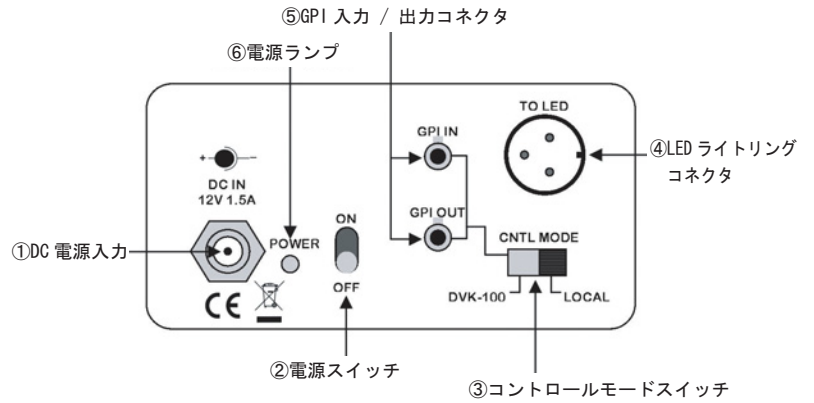

datavideo[®]

クロマキーシステム

CKL-200

仕様書

Rev20110801

www.datavideo.jp

■ パネル

《トップパネル》

《前面パネル》

《背面パネル》

■ 再帰性反射スクリーン

■ Light Ring

※付属の六角レンチでグラブねじを締め、ライトリングを適切な位置に固定します。

■仕 様

型番	CKL-200 (LD-1)
外寸 / 質量	125mm (幅) × 73mm (高さ) × 60mm (奥行) ※マウントプレート含む / 約0.324kg
電源	12V 1.5A

型番	CKL-200 (Light Ring)
LED	青 (外側) 32個、緑 (内側) 32個
外径	132mm
内径	100mm ※マウントリングは除く
重量	約154g

型番	CKL-200 (RF-1225FP)
寸法	1.2m (幅) × 2.5m (高さ) ※2枚入り

型番	CKL-200
付属品	1.5mm六角レンチ×1、GPIケーブル1.2m×2、リモートコントロールケーブル2m×1、S-Videoケーブル0.2m×1、AC/DC変換アダプタ×1

※仕様及び外観は改良の為、予告なく変更する場合がありますのでご了承ください。