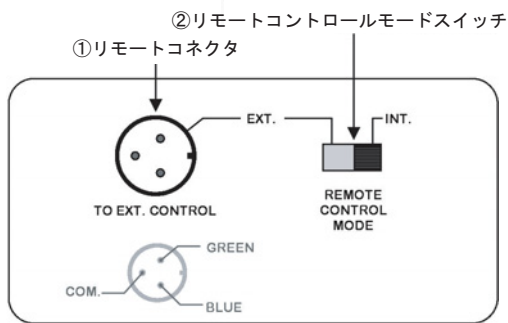

datavideo[®]

クロマキーシステム

CKL-200

仕様書

Rev20110801

www.datavideo.jp

■ パネル

《トップパネル》

《前面パネル》

《背面パネル》

■ 再帰性反射スクリーン

■ Light Ring

※付属の六角レンチでグラブねじを締め、ライトリングを適切な位置に固定します。

■仕 様

型番	CKL-200 (LD-1)
外寸 / 質量	125mm (幅) × 73mm (高さ) × 60mm (奥行) ※マウントプレート含む / 約0.324kg
電源	12V 1.5A

型番	CKL-200 (Light Ring)
LED	青 (外側) 32個、緑 (内側) 32個
外径	132mm
内径	100mm ※マウントリングは除く
重量	約154g

型番	CKL-200 (RF-1225FP)
寸法	1.2m (幅) × 2.5m (高さ) ※2枚入り

型番	CKL-200
付属品	1.5mm六角レンチ×1、GPIケーブル1.2m×2、リモートコントロールケーブル2m×1、S-Videoケーブル0.2m×1、AC/DC変換アダプタ×1

※仕様及び外観は改良の為、予告なく変更する場合がありますのでご了承ください。