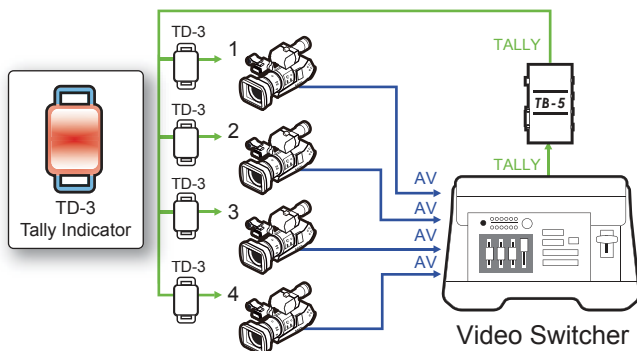

タリーライト

タリー
2色

TD-3

TD-3 タリーライトは、カメラマンとカメラの前にいる被写体（俳優）に「オンエア」と「プレビュー」という明確な情報を提供します。TD-3 は、Φ3.5mmステレオミニケーブルを使用して、タリーライト（赤 / 緑）を点灯させることができます。

特長

- LED 2色（赤 / 緑）のタリーライト TD-3(4 個セット)
- TB-5、または、ITC-100SL⇒TD-3 間はΦ3.5mm ステレオミニケーブルを使用し、タリーライトを点灯できます。
- カメラマンとカメラの前にいる被写体（俳優）は「オンエア」と「プレビュー」をカメラに取付たタリーライトで確認ができます。
- タリー入カコネクタ（Φ3.5mmステレオミニジャック）のチップ端子に電圧 +5V の電源を入力すると赤色が点灯し、リング端子に電圧 +5V の電源を入力すると緑色が点灯します。スリーブ端子は共通の GND になります。
- 外形寸法：59（幅）× 26（高さ）× 26（奥行）mm
- 重量：約 0.025kg

接続例

全体

タリーライト取付用マジックベルト

前面

TD-3 4 個
タリーライト

TD-3 タリーライトは、カメラマンとカメラの前にいる被写体（俳優）に「オンエア」と「プレビュー」という明確な情報を提供します。

● 赤 - メインソースとして選択されている（オンエア）

● 緑 - サブソースとして選択されている（プレビュー）