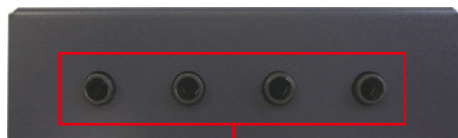

付属品

TD-3 4個
タリーライト

TD-3 タリーライトは、カメラマンとカメラの前にいる被写体（俳優）に「オンエア」と「プレビュー」という明確な情報を提供します。

● 赤 - メインソースとして選択されている（オンエア）

● 緑 - サブソースとして選択されている（プレビュー）

CB-7 4本
タリーケーブル (1.2m)

TB-5 タリーインターフェースボックスと TD-3 タリーライト間の接続用

前面

DC 電源入力 12V 6W タリー入力コネクタ

背面

タリーライト出力コネクタ

- 外形寸法：76.5（幅）× 24.5（高さ）× 68.5（奥行）mm
突起物含む

■電源：DC12V 6W

■重量：0.16kg

アクセサリ（オプション）

TC-1
タリー接続ケーブル (1m)