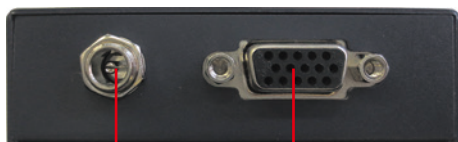

タリーインターフェースボックス

タリー
2色

TB-5

Datavideo TB-5 は、接続されたスイッチャーから送られたきた4系統のタリー信号（赤 / 緑）を各々1系統送出することのできる、タリーインターフェースボックスです。TB-5を使用することで4つのタリーライトを接続でき、各カメラに取付できます。Datavideo 製のスイッチャーはもとよりオープンコレクター出力のスイッチャーのタリー出力に接続可能です。

特長

- 各社のスイッチャーのタリー出力に対応
※オープンコレクター出力に対応
- 2色（赤 / 緑）のタリーライト TD-3、Φ3.5mm ステレオミニケーブルを4式付属。
- TB-5⇒TD-3 間を付属のΦ3.5mm ステレオミニケーブルを使用し、タリーライトを点灯します。
- カメラマンとカメラの前にいる被写体（俳優）は「オンエア」と「プレビュー」をカメラに取付たタリーライトで確認ができます。

付属品

TD-3 4個
タリーライト

TD-3 タリーライトは、カメラマンとカメラの前にいる被写体（俳優）に「オンエア」と「プレビュー」という明確な情報を提供します。

● 赤 - メインソースとして選択されている（オンエア）

● 緑 - サブソースとして選択されている（プレビュー）

CB-7 4本
タリーケーブル (1.2m)

TB-5 タリーインターフェースボックスと TD-3 タリーライト間の接続用

前面

DC 電源入力 12V 6W タリー入力コネクタ

背面

タリーライト出力コネクタ

- 外形寸法：76.5（幅）× 24.5（高さ）× 68.5（奥行）mm
突起物含む

■電源：DC12V 6W

■重量：0.16kg

アクセサリ（オプション）

TC-1
タリー接続ケーブル (1m)